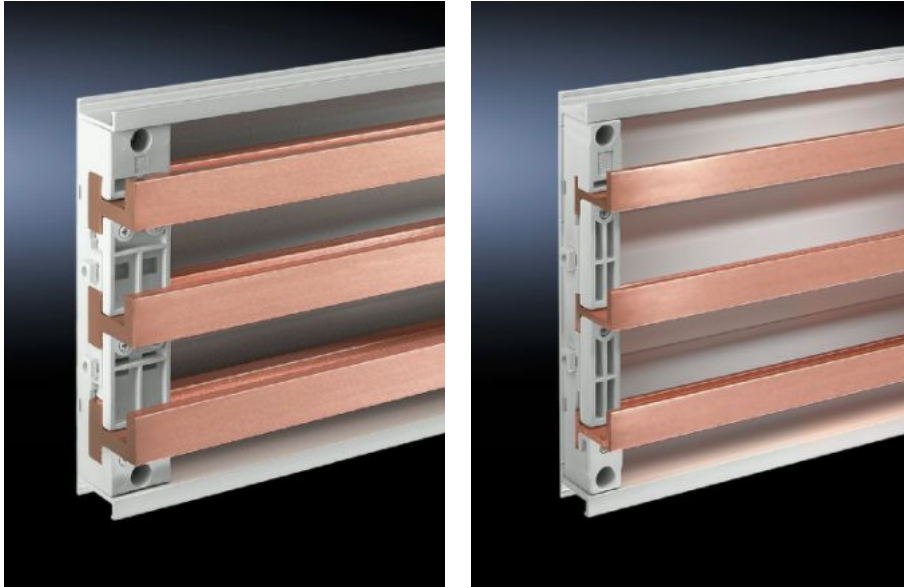

# SV 3527.000 - PLS 버스바 E-Cu

길이 495 - 2400mm

## 특징

주문 번호	SV 3527.000
재료	E-Cu
레일 두께	10 mm
단면적	900 mm <sup>2</sup>
참고 사항	필요로 하는 길이로 절단 가능
버스바 유형	버스바 E-Cu
버스바 시스템에 적합	PLS 1600
치수	길이: 495 mm
적합한:	폭: = 600 mm
포장 단위	3 개
순 중량	11.85