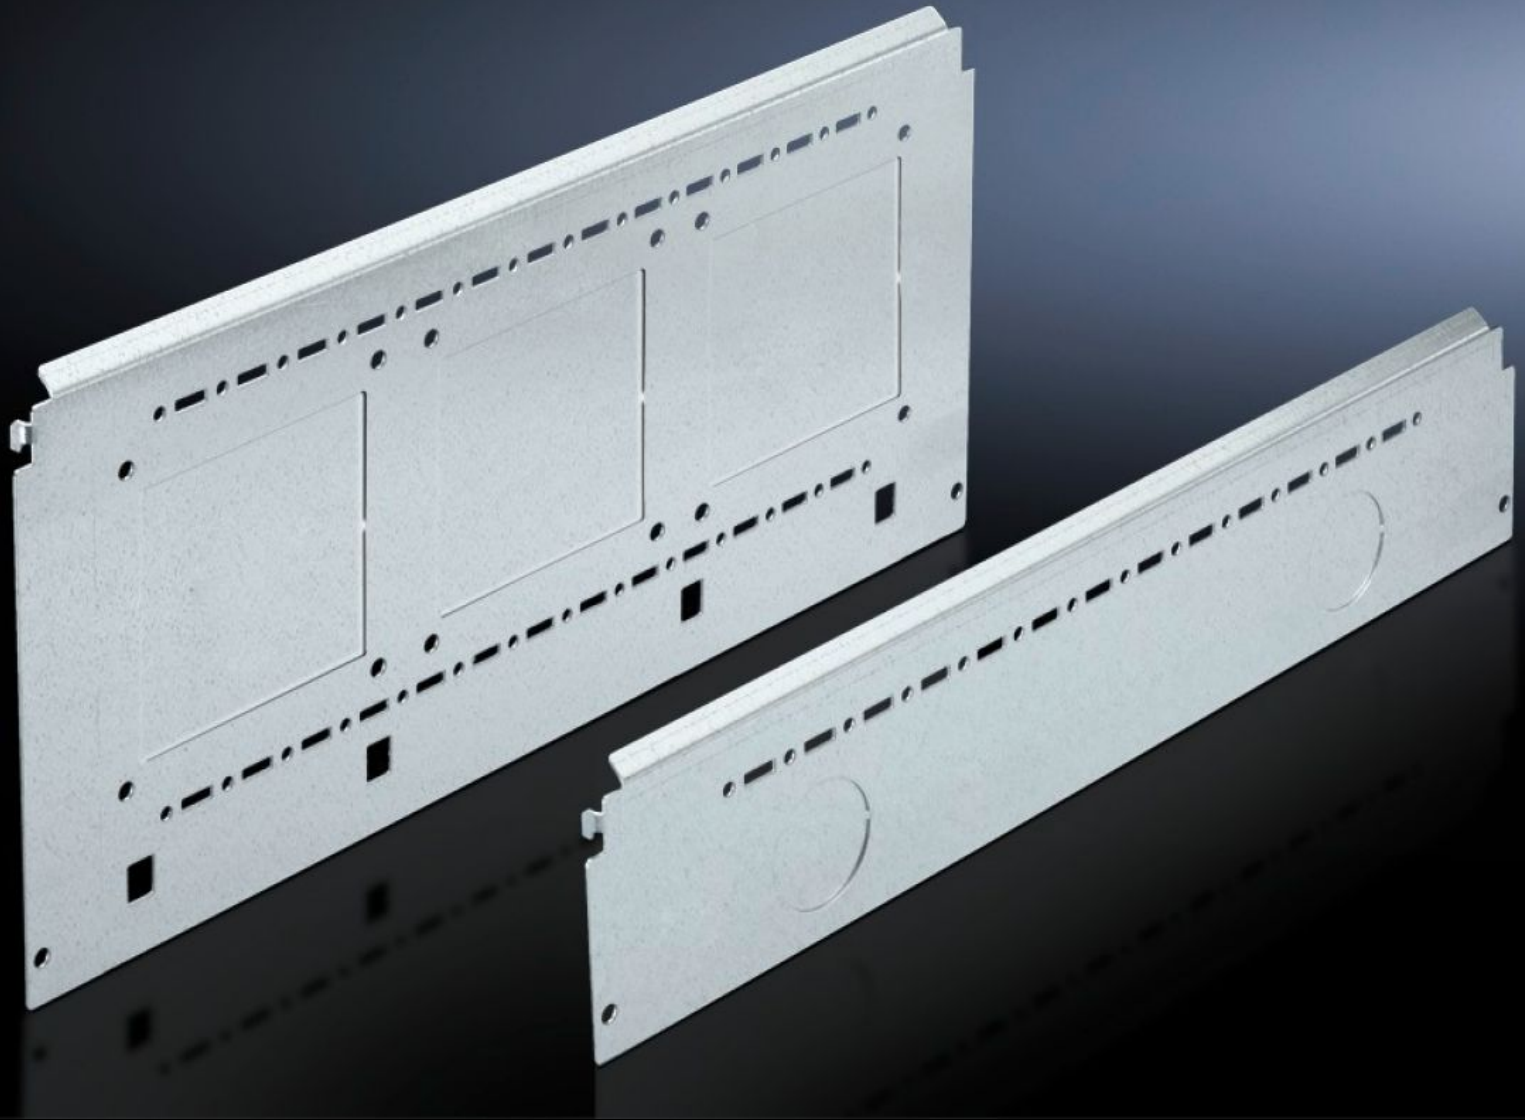

Rittal – The System.

Faster – better – everywhere.

SV 9673.045

**オペレーションスペース サイドパ
ネルモジュール**

State: 2024/10/19 (Source: rittal.com/jp-ja)

ENCLOSURES

POWER DISTRIBUTION

CLIMATE CONTROL

IT INFRASTRUCTURE

SOFTWARE & SERVICES

FRIEDHELM LOH GROUP

SV 9673.045 - オペレーションスペース サイドパネルモジュール 内部分割用

オペレーションルーム用側面仕切りパネル、TSグリッドへの吊り下げ用。

Features

品番	SV 9673.045
製品説明	オペレーションスペース用側面仕切りパネル、TSシステム穴に掛けて取り付けます。オペレーションスペースを横に分けるためのマウンティングブラケットやマウンティングプレートの取り付けにも対応できます。TS用システム穴が2箇所あるため、他のTS用アクセサリを使用することも可能です。奥行きの短いオペレーションスペース用サイドパネルモジュールやTS マウンティングレール 17 x 17 mmのサポートアクセサリを利用すると、バスバーシステムの導入などサイドパネルの空間を広く活用できるようになります。
材質	鋼板、1.5 mm
表面	亜鉛めっき
同梱品	取り付け部品を含む
For compartment depth	400 mm
寸法：	高さ: 150 mm
1パック	6 個