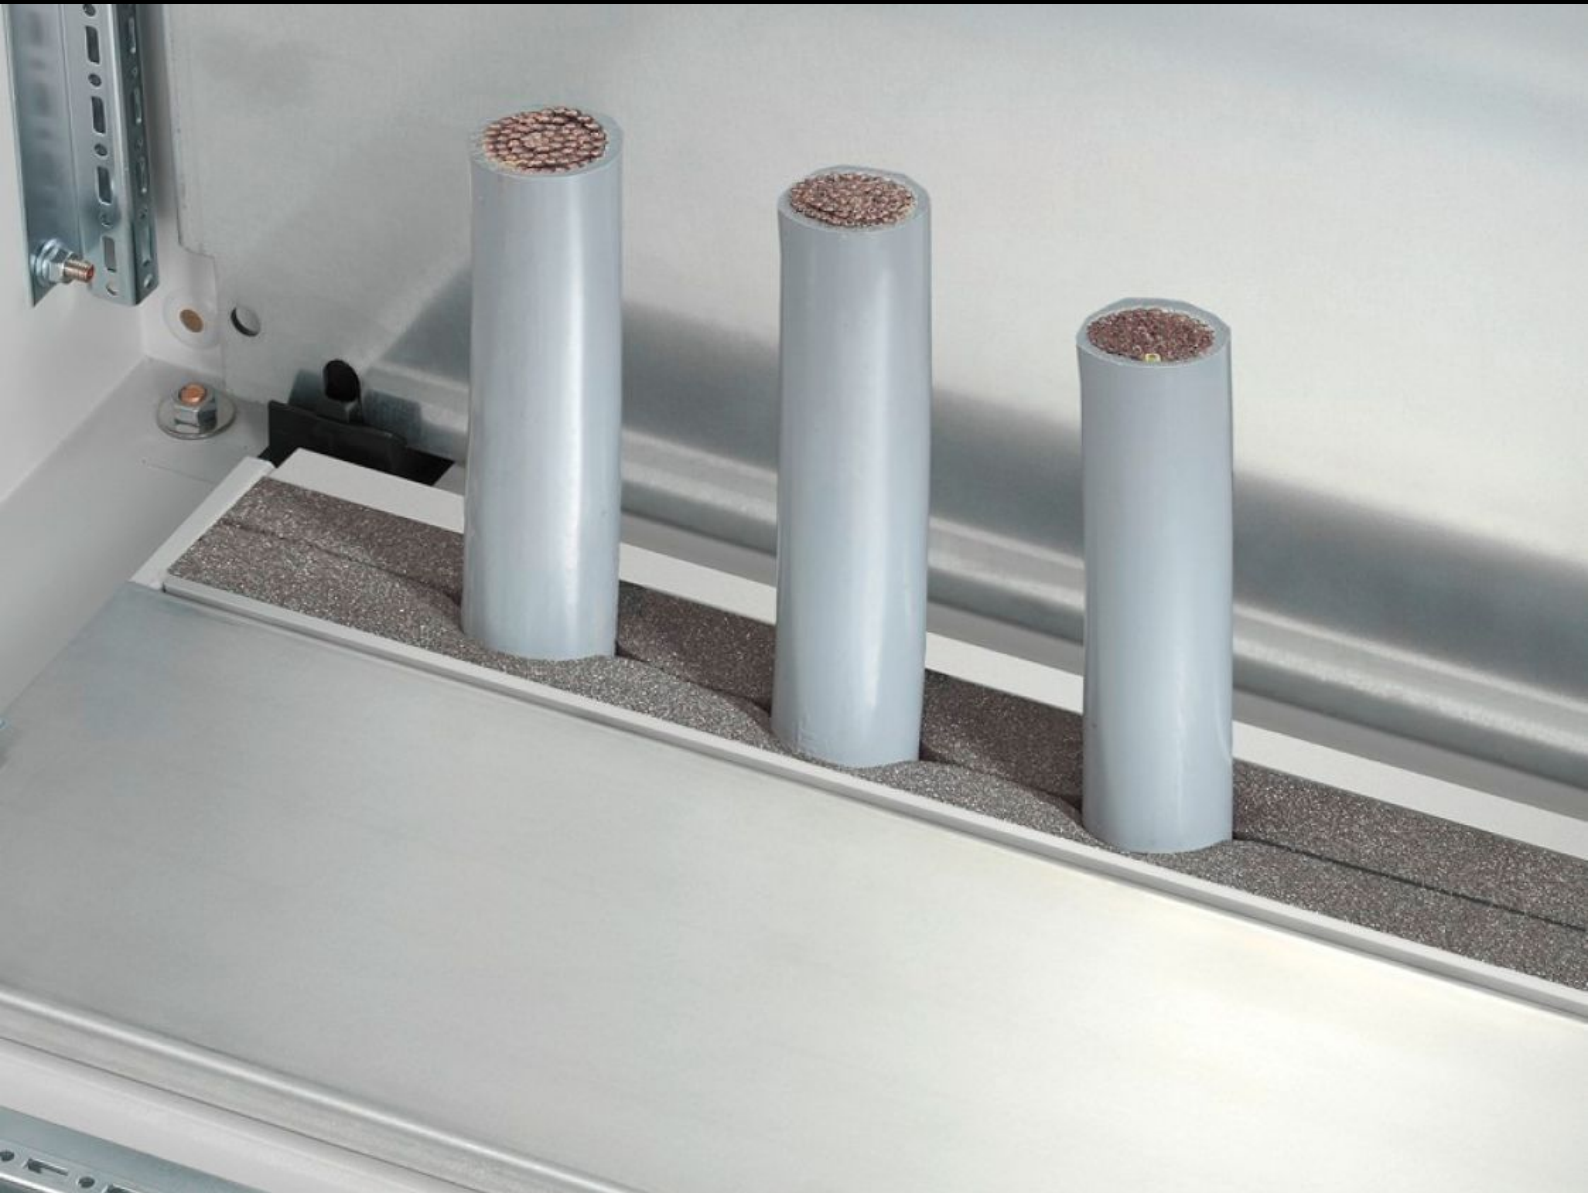

Rittal – The System.

Faster – better – everywhere.

TS 8802.105

ケーブル引き込み用フレーム、リア

State: 2024/09/26 (Source: [rittal.com/jp-ja](https://www.rittal.com/jp-ja))

ENCLOSURES

POWER DISTRIBUTION

CLIMATE CONTROL

IT INFRASTRUCTURE

SOFTWARE & SERVICES

FRIEDHELM LOH GROUP