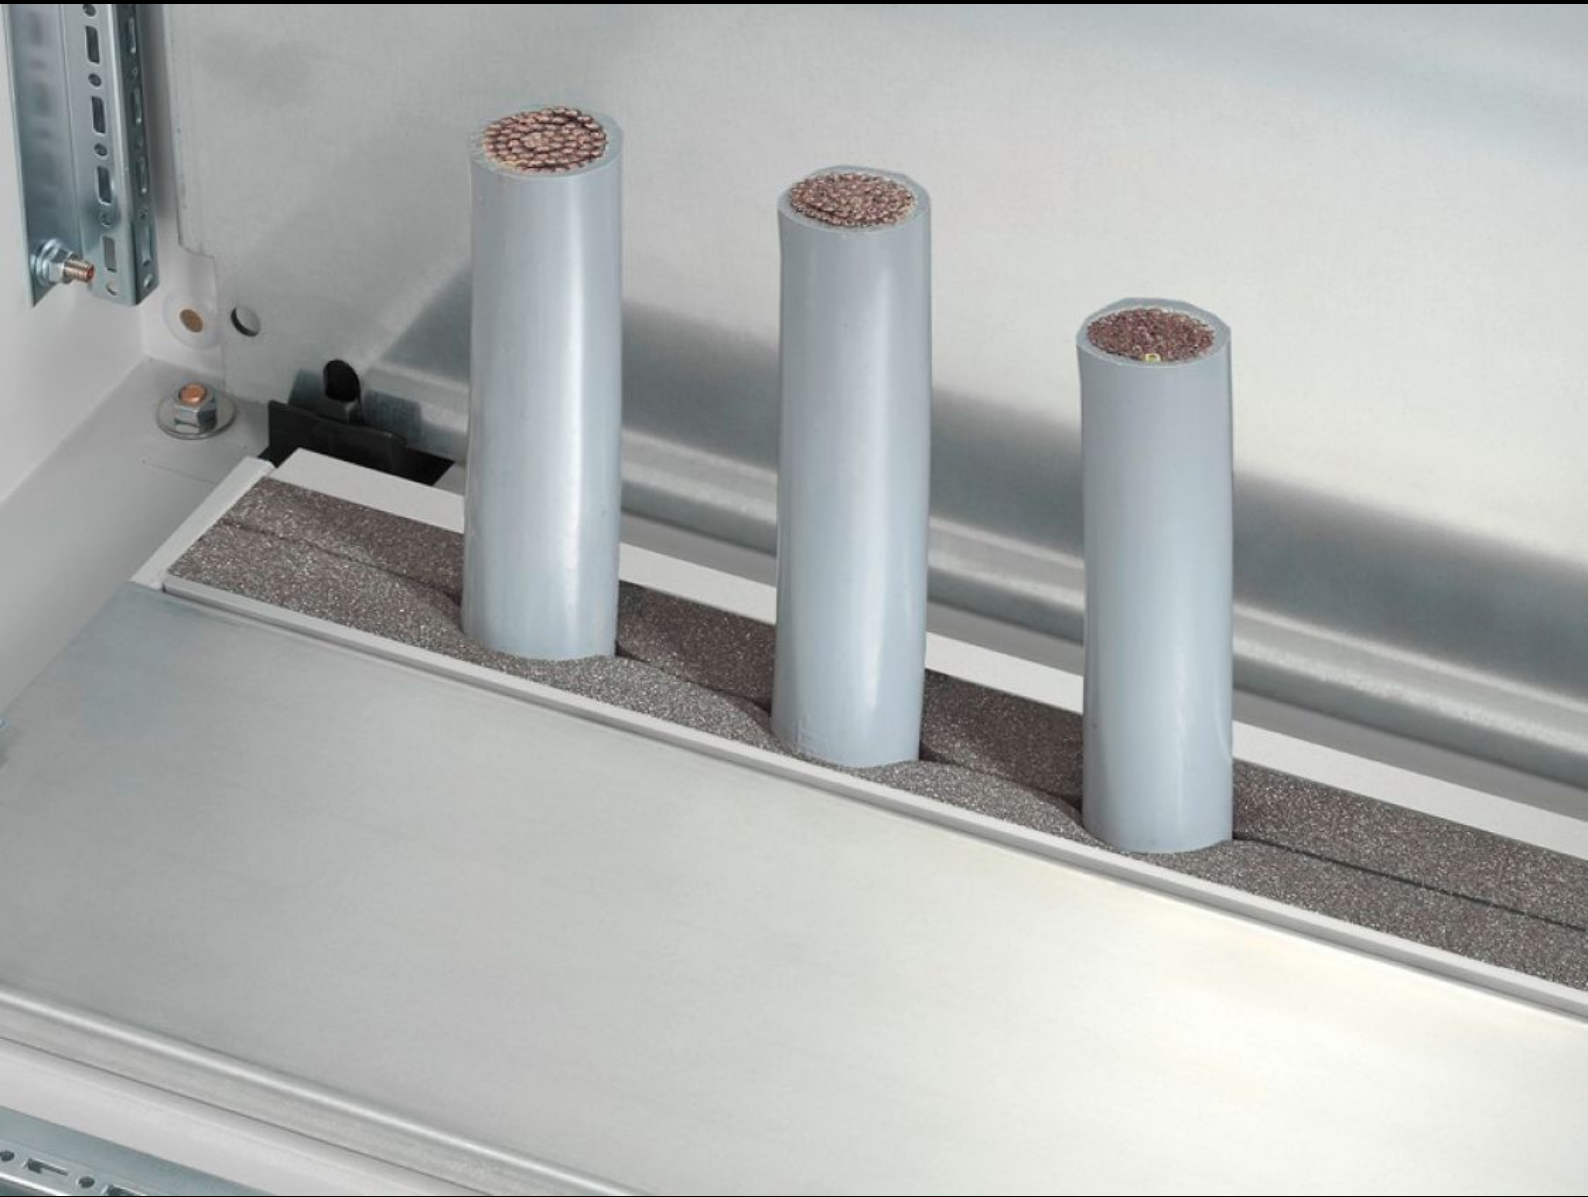

Rittal – The System.

Faster – better – everywhere.

TS 8802.065

ケーブル引き込み用フレーム、リア

State: 2024/10/19 (Source: [rittal.com/jp-ja](https://www.rittal.com/jp-ja))

ENCLOSURES

POWER DISTRIBUTION

CLIMATE CONTROL

IT INFRASTRUCTURE

SOFTWARE & SERVICES

FRIEDHELM LOH GROUP