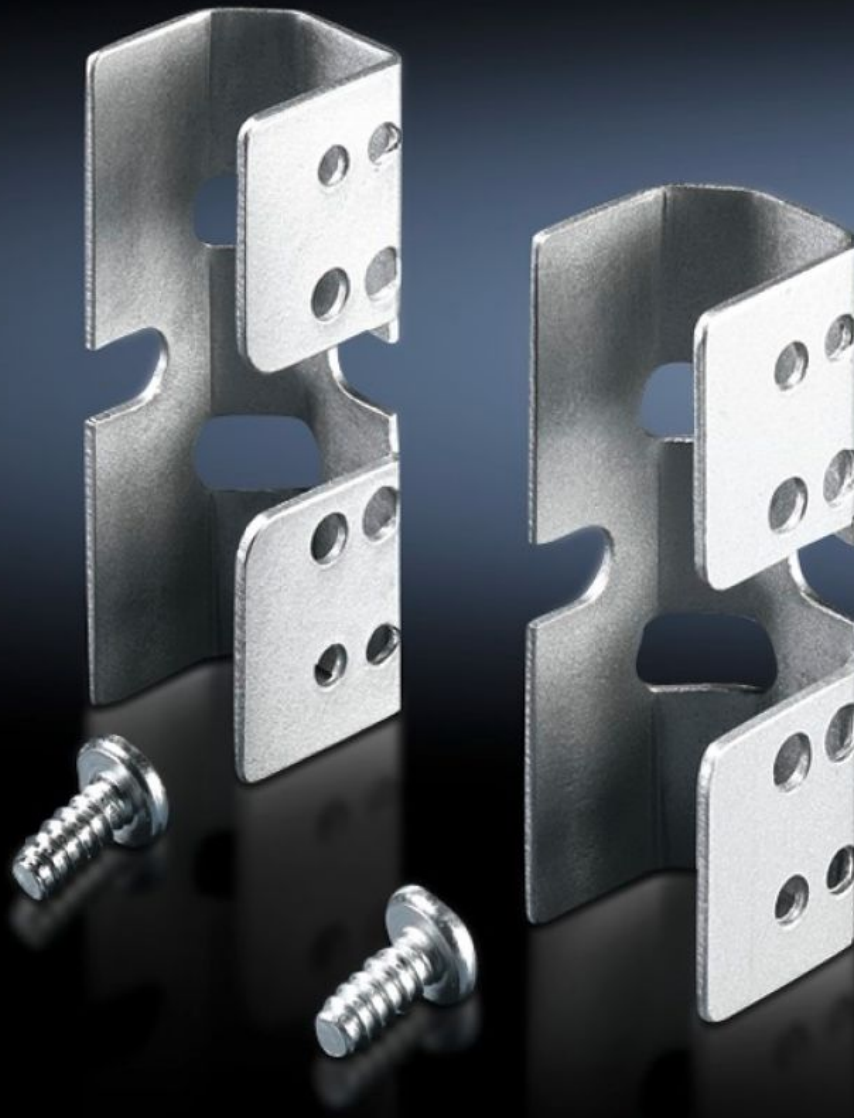

Rittal – The System.

Faster – better – everywhere.

TS 8800.360

TSアダプターブラケット

State: 2024/10/19 (Source: [rittal.com/jp-ja](https://www.rittal.com/jp-ja))

ENCLOSURES

POWER DISTRIBUTION

CLIMATE CONTROL

IT INFRASTRUCTURE

SOFTWARE & SERVICES

FRIEDHELM LOH GROUP

TS 8800.360 - TSアダプターブラケット

TSアダプターブラケット。

Features

品番	TS 8800.360
製品説明	TS、SE エンクロージャーの垂直プロファイル(フレーム)および SE エンクロージャーの水平フレーム(上部、幅方向)へのシステム照明やケーブルダクトの取り付けに使用します。
材質	鋼板製
表面	亜鉛めっき
同梱品	固定ねじを含む
1パック	6 個
質量/パック	0.246 kg
純質量	0.234
総質量	0.247
関税率番号	73182900
EAN	4028177243859
ETIM 7.0	EC002625
ECLASS 8.0	27189234