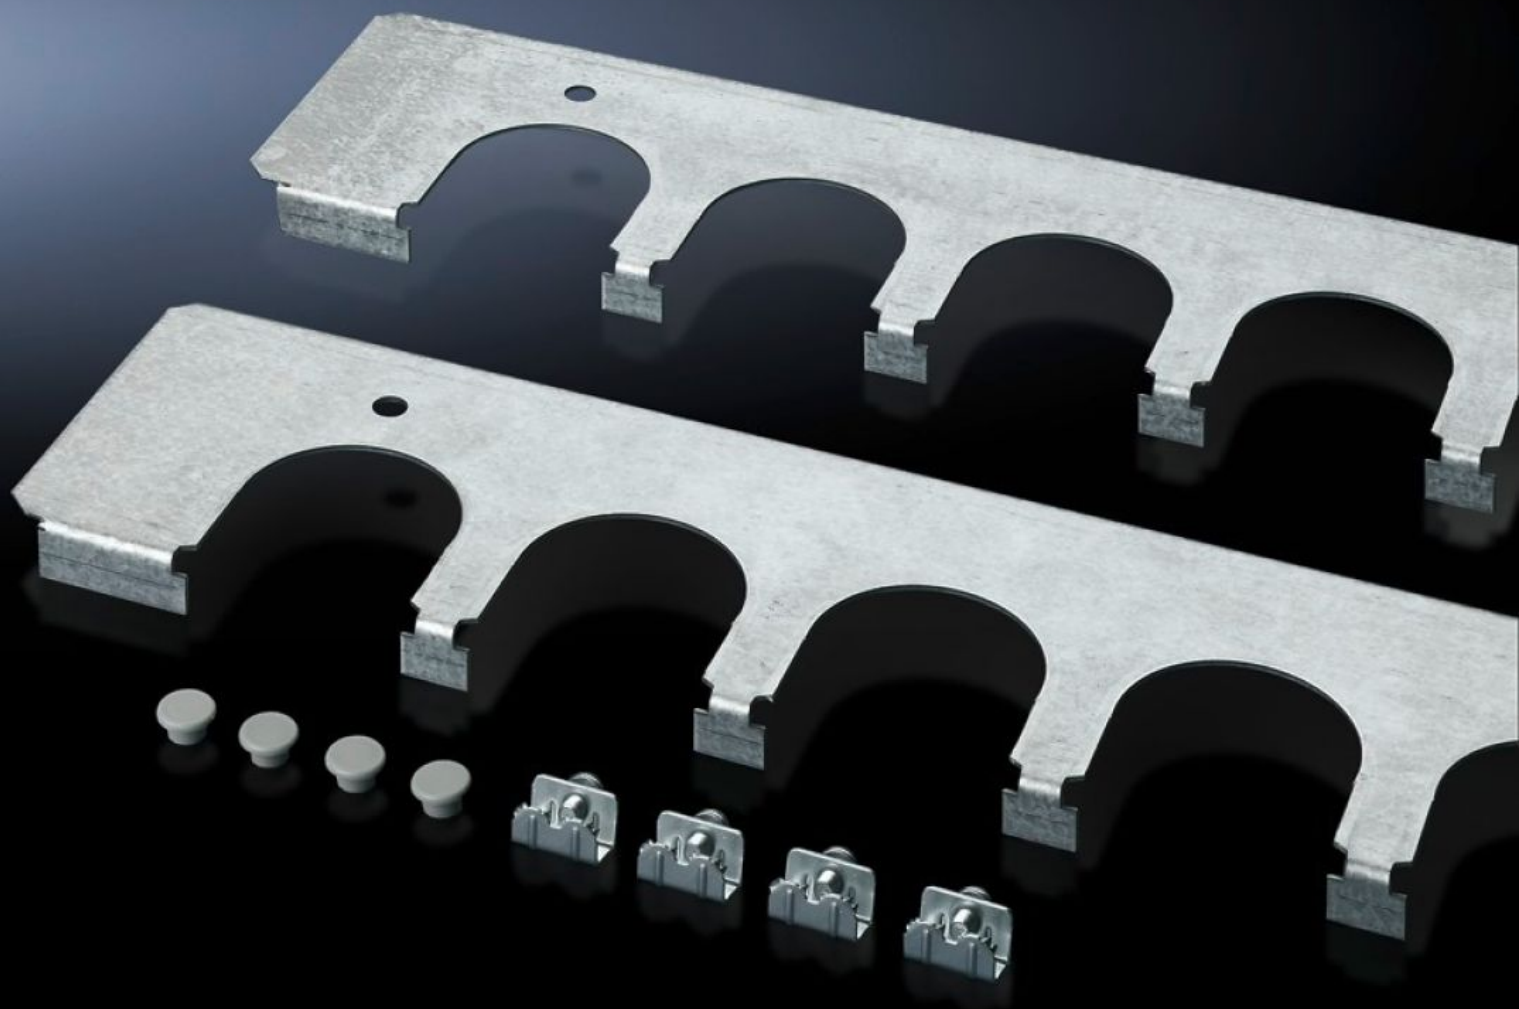

Rittal – The System.

Faster – better – everywhere.

SZ 8800.100

ケーブル引き込みプレート

State: 2024/09/26 (Source: [rittal.com/jp-ja](https://www.rittal.com/jp-ja))

ENCLOSURES

POWER DISTRIBUTION

CLIMATE CONTROL

IT INFRASTRUCTURE

SOFTWARE & SERVICES

FRIEDHELM LOH GROUP

SZ 8800.100 - ケーブル引き込みプレート TS SEおよびPC エンクロージャーへの装着用

ケーブル引き込みブッシュやコネクタ付きケーブル引き込み分割形ブッシュとの組み合わせで、安全なケーブル引き込みを実現します。標準装備のグラウンドプレートの代わりに使用します。

Features

品番	SZ 8800.100
製品説明	ケーブル引き込みブッシュやコネクタ付きケーブル引き込み分割形ブッシュとの組み合わせで、安全なケーブル引き込みを実現します。標準装備のグラウンドプレートの代わりに使用します。
メリット	断面サイズが異なるケーブルへの使用に特に適しています。 エンクロージャーの対称構造により、ケーブル引き込みプレートは、グラウンドプレートと同様に、エンクロージャー左右の奥行き方向にも設置できます。
材質	鋼板製
表面	亜鉛めっき
同梱品	取り付け部品を含む
カットアウトの数	4
適用	エンクロージャータイプ: TS: = 1,000 mm エンクロージャータイプ: SE
1パック	4個
質量/パック	1.908 kg
純質量	1.708
総質量	1.907