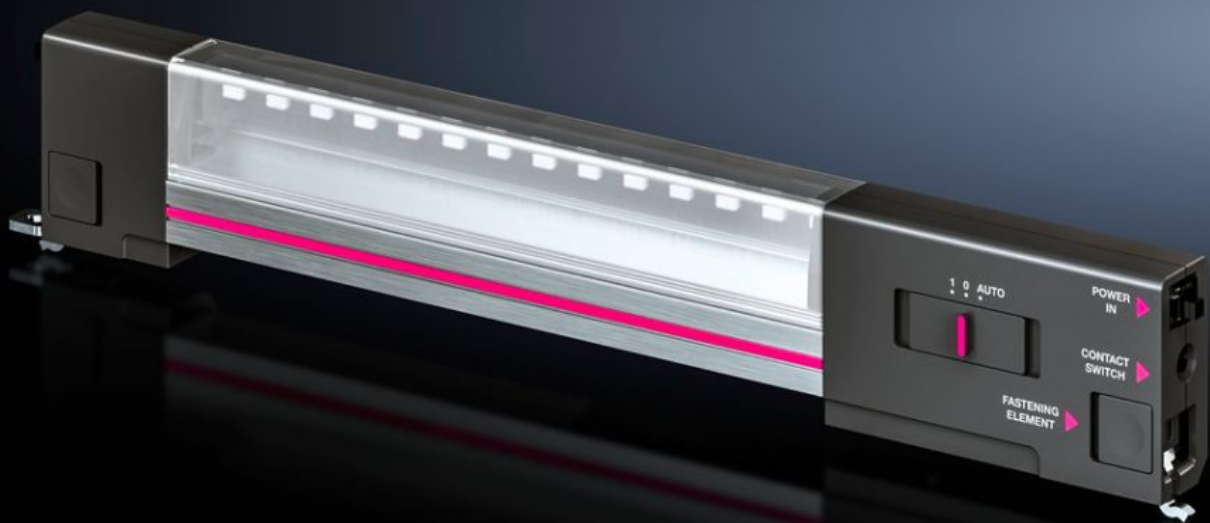

Rittal – The System.

Faster – better – everywhere.

DK 7859.000

IT LED システム照明灯

State: 2024/09/26 (Source: [rittal.com/jp-ja](https://www.rittal.com/jp-ja))

ENCLOSURES

POWER DISTRIBUTION

CLIMATE CONTROL

IT INFRASTRUCTURE

SOFTWARE & SERVICES

FRIEDHELM LOH GROUP