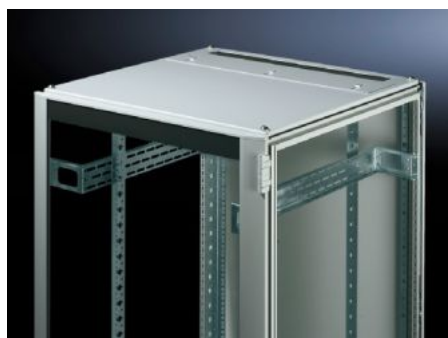

IT INFRASTRUCTURE

SOFTWARE & SERVICES

FRIEDHELM LOH GROUP

TS 7826.805 - トップパネル、ケーブル引き込み用、2分割 VX、VX IT、TS、TS IT 用

2分割方式なので、パネル前部を取り外して、ケーブルを引き込めるので、追加装備が楽に行えます。

Features

品番	TS 7826.805
製品説明	標準トップパネルと交換して使用します。リア部分にスライド式アングルブラケットで取り付けます。ブラケットに付いているラバーケーブルシールを使って、ケーブルを固定することができます。フレームは対照的な構造になっているため、トップパネルを回転させると、サイドからのケーブル引き込みも実現可能になります。2分割型になっているので、いつでも簡単に後装着できます。
材質	鋼板製
塗装色	RAL 7035
適用	幅: 800 mm 奥行: 1,000 mm
1パック	1 個
質量/パック	11.695 kg
純質量	11.11