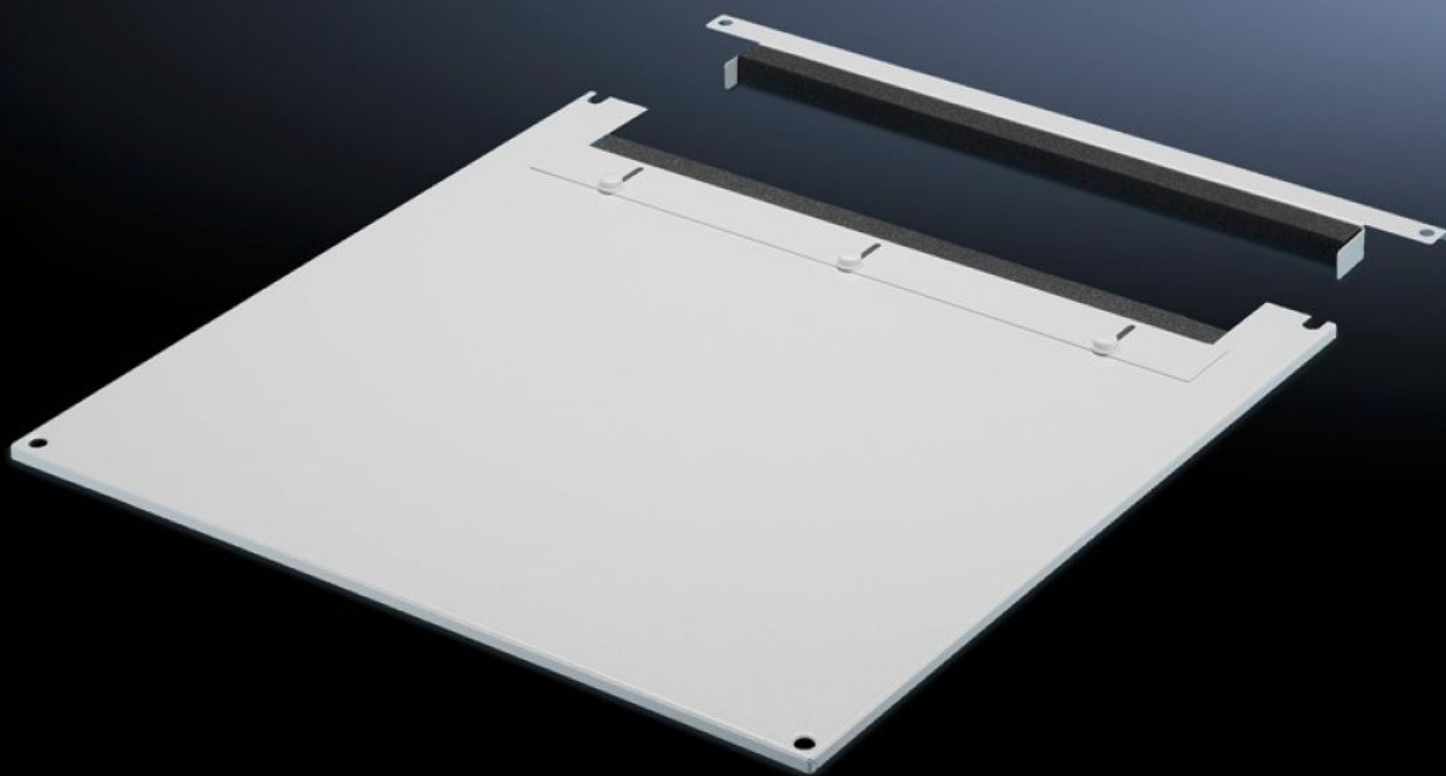

Rittal – The System.

Faster – better – everywhere.

TS 7826.805

**トップパネル、ケーブル引き込み
用、2分割**

State: 2024/10/19 (Source: [rittal.com/jp-ja](https://www.rittal.com/jp-ja))

ENCLOSURES

POWER DISTRIBUTION

CLIMATE CONTROL

IT INFRASTRUCTURE

SOFTWARE & SERVICES

FRIEDHELM LOH GROUP

TS 7826.805 - トップパネル、ケーブル引き込み用、2分割 VX、VX IT、TS、TS IT 用

2分割方式なので、パネル前部を取り外して、ケーブルを引き込めるので、追加装備が楽に行えます。

Features

品番	TS 7826.805
製品説明	標準トップパネルと交換して使用します。リア部分にスライド式アングルブラケットで取り付けます。ブラケットに付いているラバーケーブルシールを使って、ケーブルを固定することができます。フレームは対照的な構造になっているため、トップパネルを回転させると、サイドからのケーブル引き込みも実現可能になります。2分割型になっているので、いつでも簡単に後装着できます。
材質	鋼板製
塗装色	RAL 7035
適用	幅: 800 mm 奥行: 1,000 mm
1パック	1 個
質量/パック	11.695 kg
純質量	11.11