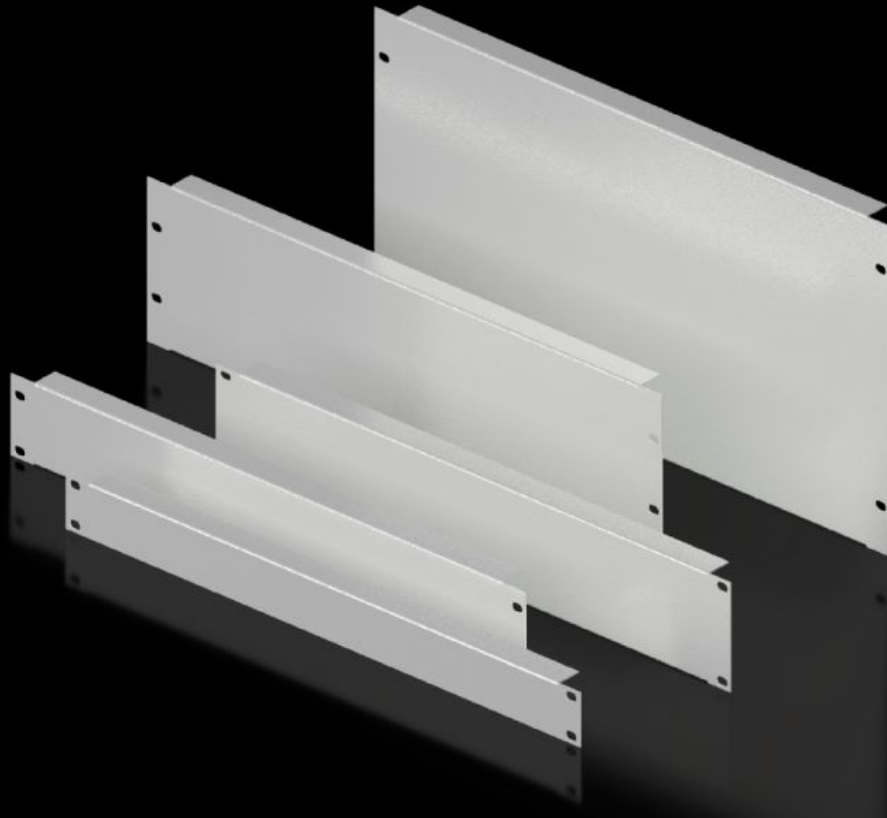

Rittal – The System.

Faster – better – everywhere.

DK 7156.035

ブランクパネル、482.6 mm (19インチ)

State: 2024/10/19 (Source: [rittal.com/jp-ja](https://www.rittal.com/jp-ja))

ENCLOSURES

POWER DISTRIBUTION

CLIMATE CONTROL

IT INFRASTRUCTURE

SOFTWARE & SERVICES

FRIEDHELM LOH GROUP

DK 7156.035 - ブランクパネル、482.6 mm (19インチ)

空きスペースのカバーとして、または特殊な機器の装着に使用します。

Features

品番	DK 7156.035
製品説明	空きスペースのカバーとして、または特殊な機器の装着に使用します。
材質	鋼板製
塗装色	RAL 7035
Build-up height	266 mm
寸法：	幅: 482.6 mm
高さ単位(ユニット)	6 U
1パック	2個
質量/パック	3.268 kg
純質量	2.94
総質量	3.14
PCF/PU (cradle-to-gate)	12.5 kg CO2 eq (Cat B)
Note on the PCF class	Category B: PCF value (cradle-to-gate) approximated based on product weight and self-declared
関税率番号	94039910