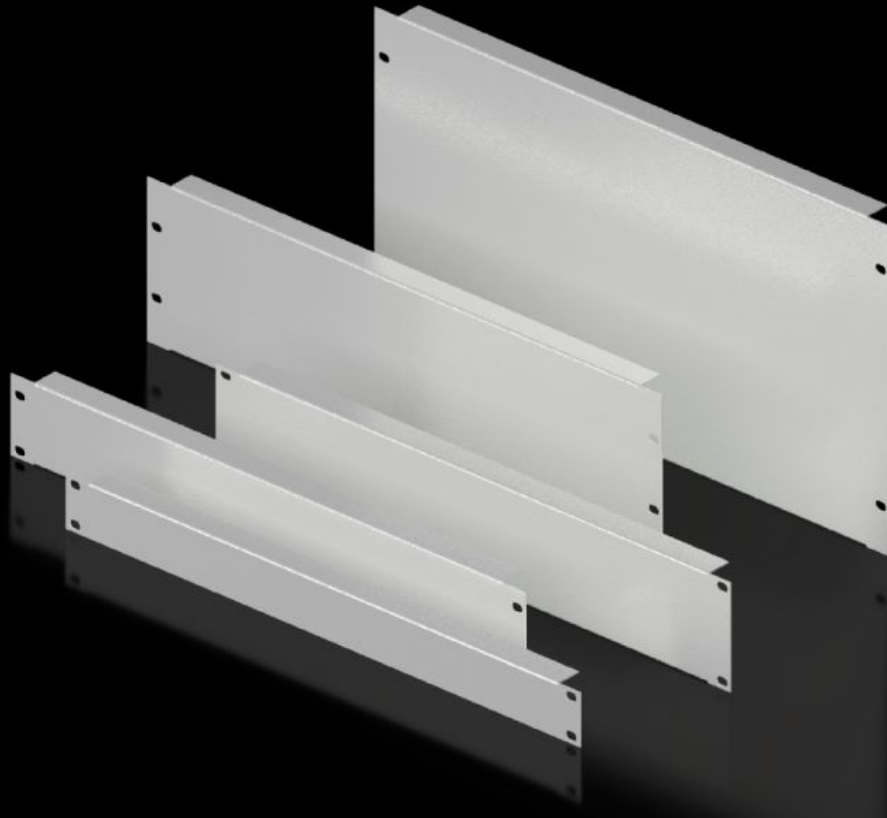

Rittal – The System.

Faster – better – everywhere.

DK 7151.035

ブランクパネル、482.6 mm (19インチ)

State: 2024/09/26 (Source: [rittal.com/jp-ja](https://www.rittal.com/jp-ja))

ENCLOSURES

POWER DISTRIBUTION

CLIMATE CONTROL

IT INFRASTRUCTURE

SOFTWARE & SERVICES

FRIEDHELM LOH GROUP

DK 7151.035 - ブランクパネル、482.6 mm (19インチ)

空きスペースのカバーとして、または特殊な機器の装着に使用します。

Features

品番	DK 7151.035
製品説明	空きスペースのカバーとして、または特殊な機器の装着に使用します。
材質	鋼板製
塗装色	RAL 7035
Build-up height	44 mm
寸法：	幅: 482.6 mm
高さ単位(ユニット)	1 U
1パック	2 個
質量/パック	0.664 kg
純質量	0.568
総質量	0.664
PCF/PU (Cradle-to-Gate)	2.5 kg CO2 eq (Cat B)
Note on the PCF class	Category B: PCF value (cradle-to-gate) approximated based on product weight and self-declared
関税率番号	94039910