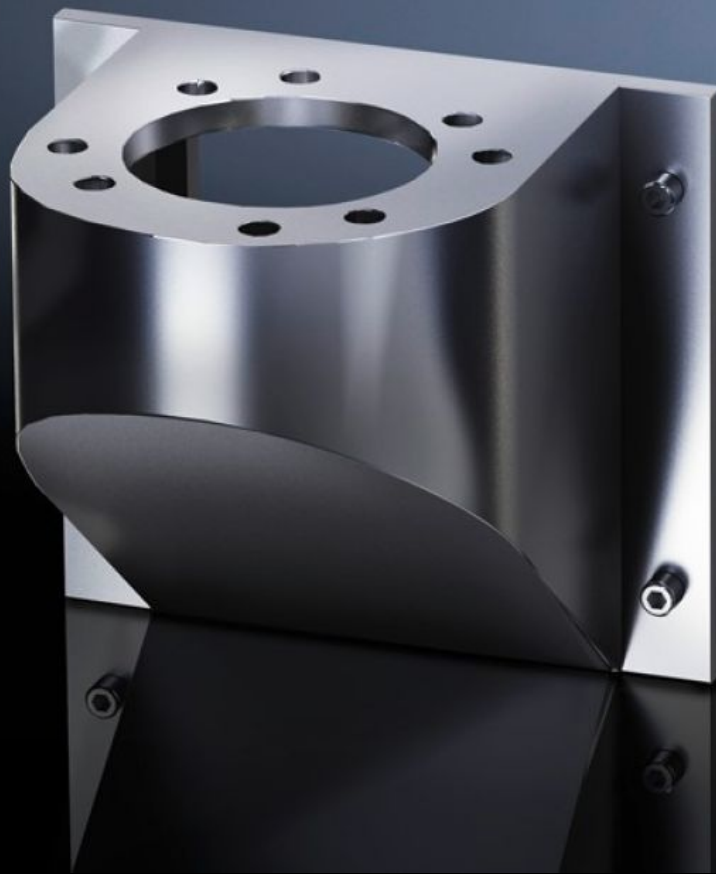

Rittal – The System.

Faster – better – everywhere.

CP 6665.500

CP 40 ウォールコンソール、ステン
レス製

State: 2024/09/27 (Source: [rittal.com/jp-ja](https://www.rittal.com/jp-ja))

ENCLOSURES

POWER DISTRIBUTION

CLIMATE CONTROL

IT INFRASTRUCTURE

SOFTWARE & SERVICES

FRIEDHELM LOH GROUP

CP 6665.500 - CP 40 ウォールコンソール、ステンレス製

Features

品番	CP 6665.500
仕様	フロント側、Ø9 mm穴
用途	以下の取り付け用穴付き 固定ベース、回転式、CP 40、ステンレス製 (6663.500)、ねじ4個付き 固定ベース、不動タイプ、CP 40、ステンレス製(6663.000)、ねじ4個およびナット付き
材質	ステンレス、1.4301 (AISI 304)
保護等級 IP (IEC 60 529 準拠)	IP 66 (DIN EN IEC 60529, 2014-09 に準拠) IP X9 (DIN EN IEC 60529, 2014-09 に準拠)
Rifid y/n	Yes
1パック	1 個
質量/パック	1.8 kg
純質量	1.6
総質量	1.755
関税率番号	73269098
EAN	4028177184725
ETIM 7.0	EC000882
ECLASS 8.0	27400556