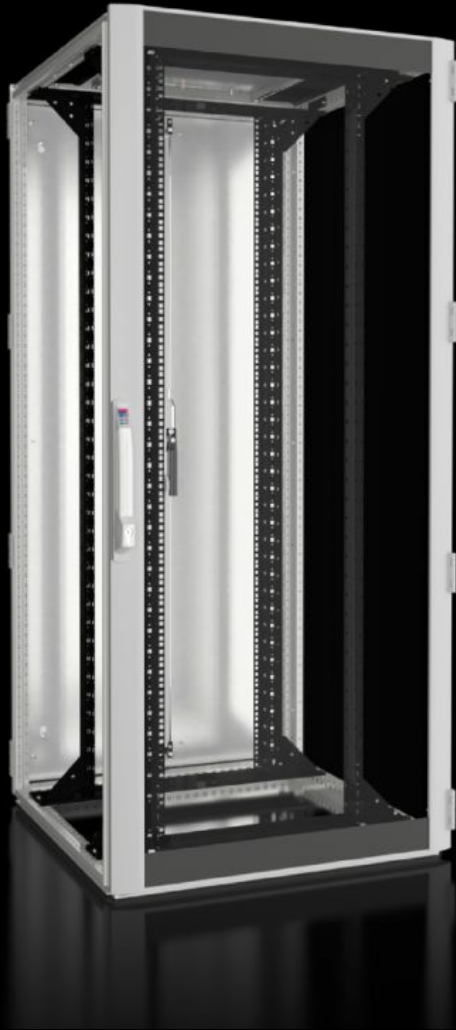

Rittal – The System.

Faster – better – everywhere.

DK 5505.141

ネットワークラック/サーバーラック TS IT

State: 2024/10/19 (Source: [rittal.com/jp-ja](https://www.rittal.com/jp-ja))

ENCLOSURES

POWER DISTRIBUTION

CLIMATE CONTROL

IT INFRASTRUCTURE

SOFTWARE & SERVICES

FRIEDHELM LOH GROUP

DK 5505.141 - ネットワークラック/サーバーラック TS IT 透視ドア付き、19インチ マウントフレーム付き

TS IT 密閉型。エンクロージャー用空調設備の使用に適しています。耐荷重 1,500 kg まで対応可能な 19インチ マウントフレーム付き 19インチ内装。さまざまなサイズが用意されています。

Features

品番	DK 5505.141
材質	鋼板製 アルミニウム 透視ドア：単層安全ガラス、3 mm
表面	エンクロージャーフレーム：電着浸漬下塗り 内装：浸漬下塗り ドアおよびトップパネル：電着浸漬下塗り、静電粉体塗装
General colour	RAL 7035
塗装色	ハウジングフレームおよびフラットパーツ：RAL 7035 内装：RAL 9005

Features

同梱品	<p>TS 8 エンクロージャーフレーム、ドアおよびトップパネル付き アルミニウム透視ドア、フロント、180°ヒンジ フロント&リアにロック：シリンダー錠および安全ロック 3524 E 用クイックハンドル 2台の482.6mm(19インチ)マウントフレーム、フロントおよびリア、奥行き可変式 トップパネルにあるファン用カットアウト上にあるカバープレートを持ち上げるスペーサー (高さ 50 mm)、自然換気に使用します (同梱付属品)。カットアウトの無いタイプには必要ありません。 アース接続ポイントを使用しての等電位化用接続アクセサリ (付属品) 12 x 19インチファスナー、高さ 1U、導電機能付き (同梱付属品) 50 x トルクスねじ、導電性 (付属品) IPPCパレット トップパネル、多分割型、取り外し可能。奥行き方向に、サイドからのケーブル引き込みが可能で、カバーがしてあるファンモジュール用カットアウト付き。 鋼板製リアドア、密閉型、両開き 2 枚ドア、180°ヒンジ付き</p>
寸法：	幅: 800 mm 高さ: 1,800 mm 奥行: 800 mm
高さ単位(ユニット)	38 U
高さ単位(ユニット)	38 U
19インチ 機器取り付け面前の作業空間を十分に確保 (フロント側 / リア側)	147 mm / 105 mm
取り付け面間隔 (出荷時の状態において)	545 mm
Design doors	密閉型
19インチ機器取り付け面の仕様	マウントフレーム、19インチ