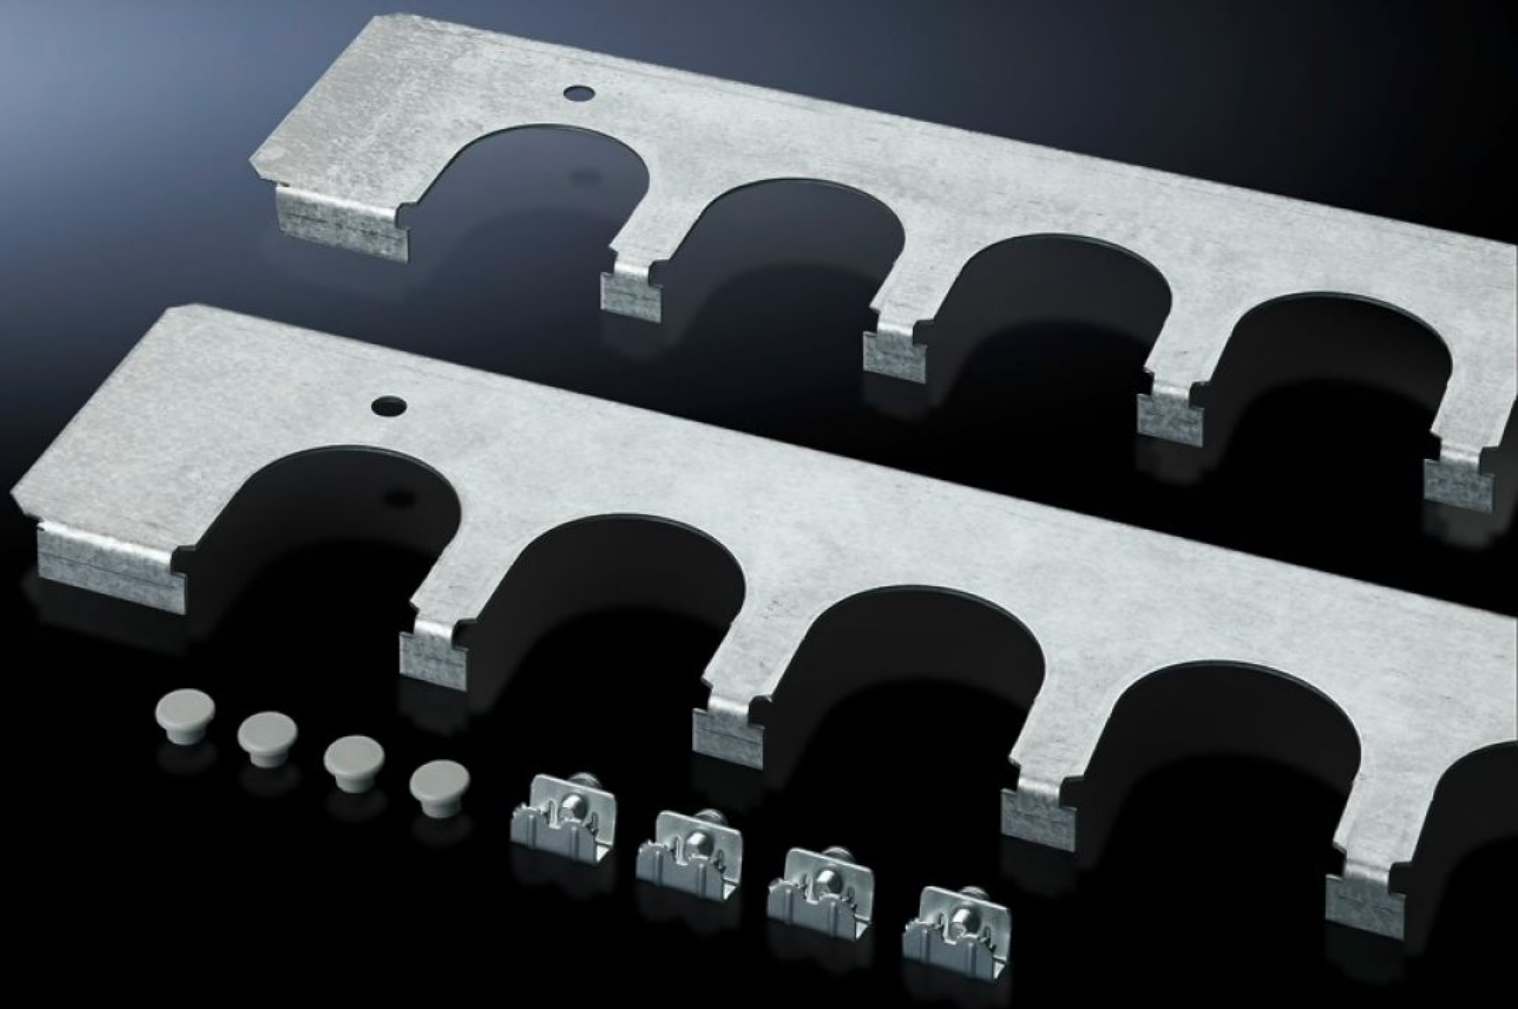

Rittal – The System.

Faster – better – everywhere.

SZ 5001.226

ケーブル引き込みプレート

State: 2024/10/19 (Source: rittal.com/jp-ja)

ENCLOSURES

POWER DISTRIBUTION

CLIMATE CONTROL

IT INFRASTRUCTURE

SOFTWARE & SERVICES

FRIEDHELM LOH GROUP