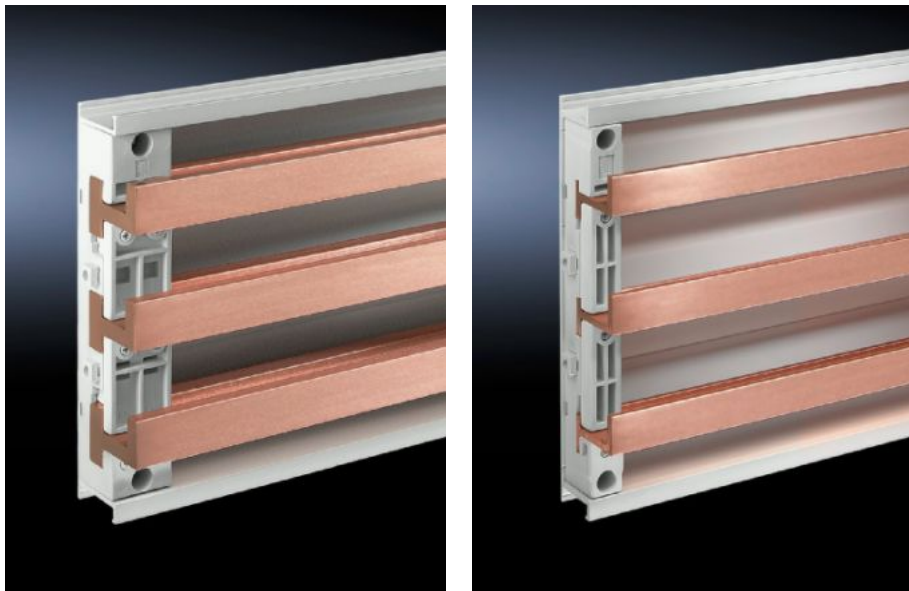

Rittal – The System.

Faster – better – everywhere.

SV 3528.000

PLSスペシャル型バスバーE-Cu

State: 2024/07/13 (Source: [rittal.com/jp-ja](https://www.rittal.com/jp-ja))

ENCLOSURES

POWER DISTRIBUTION

CLIMATE CONTROL

IT INFRASTRUCTURE

SOFTWARE & SERVICES

FRIEDHELM LOH GROUP

SV 3528.000 - PLSスペシャル型バスバーE-Cu

長さ：495 mmから2400 mmまで。

Features

品番	SV 3528.000
材質	E-Cu
バスバー厚さ	10 mm
断面	900 mm ²
長さ	695 mm
注記：	必要な長さにカット可能
バスバータイプ	E-Cu（電気銅）製バスバー
適用バスバーシステム	PLS 1600
寸法：	長さ: 695 mm
適用	幅: = 800 mm
1パック	3 個