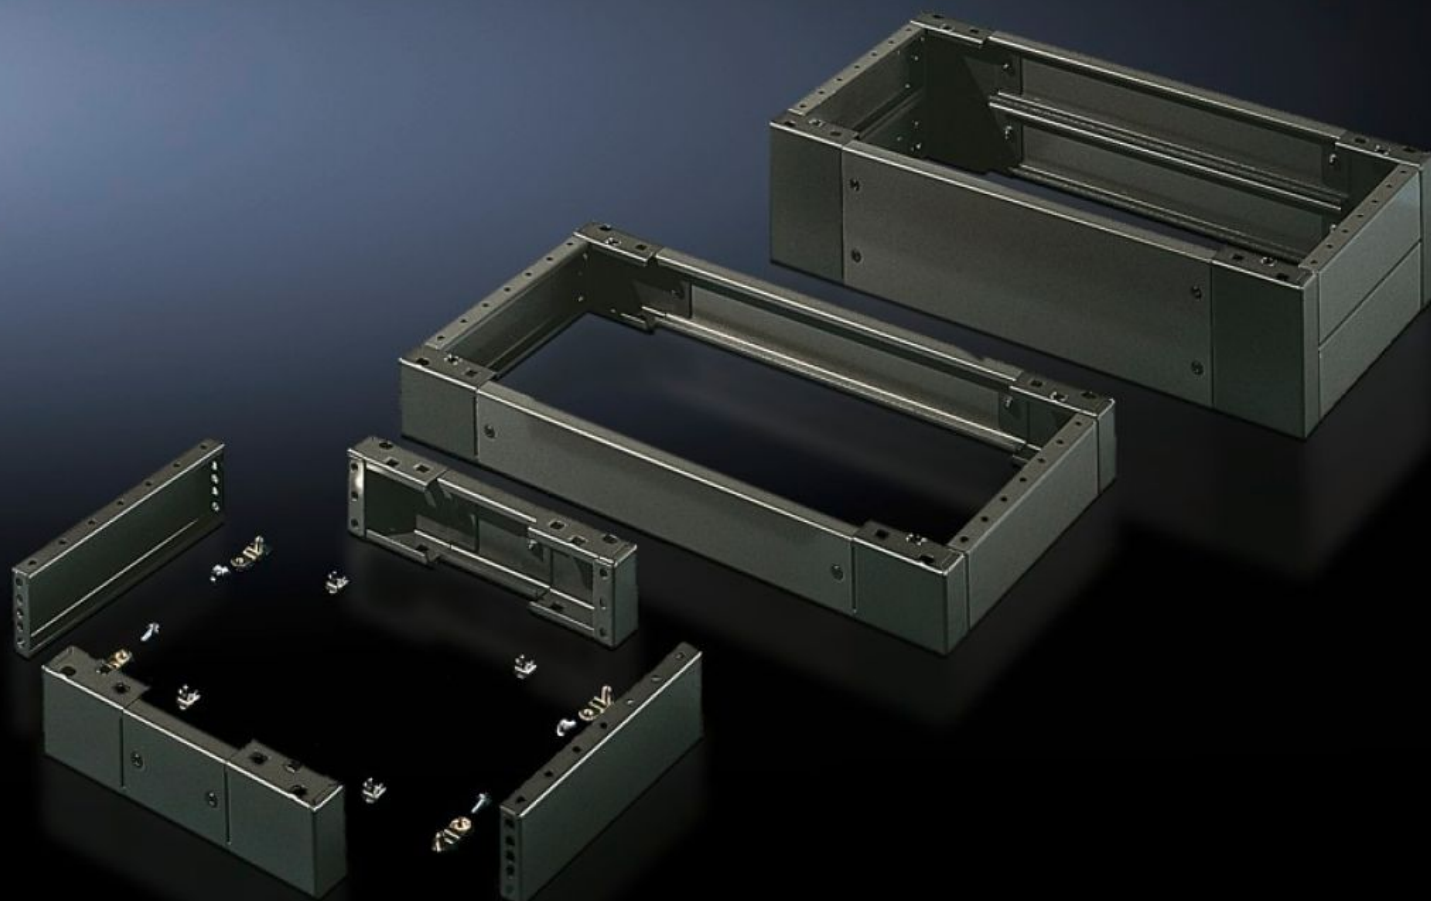

Rittal – The System.

Faster – better – everywhere.

SO 2818.200

ベース、完成品

State: 2024/09/27 (Source: rittal.com/jp-ja)

ENCLOSURES

POWER DISTRIBUTION

CLIMATE CONTROL

IT INFRASTRUCTURE

SOFTWARE & SERVICES

FRIEDHELM LOH GROUP