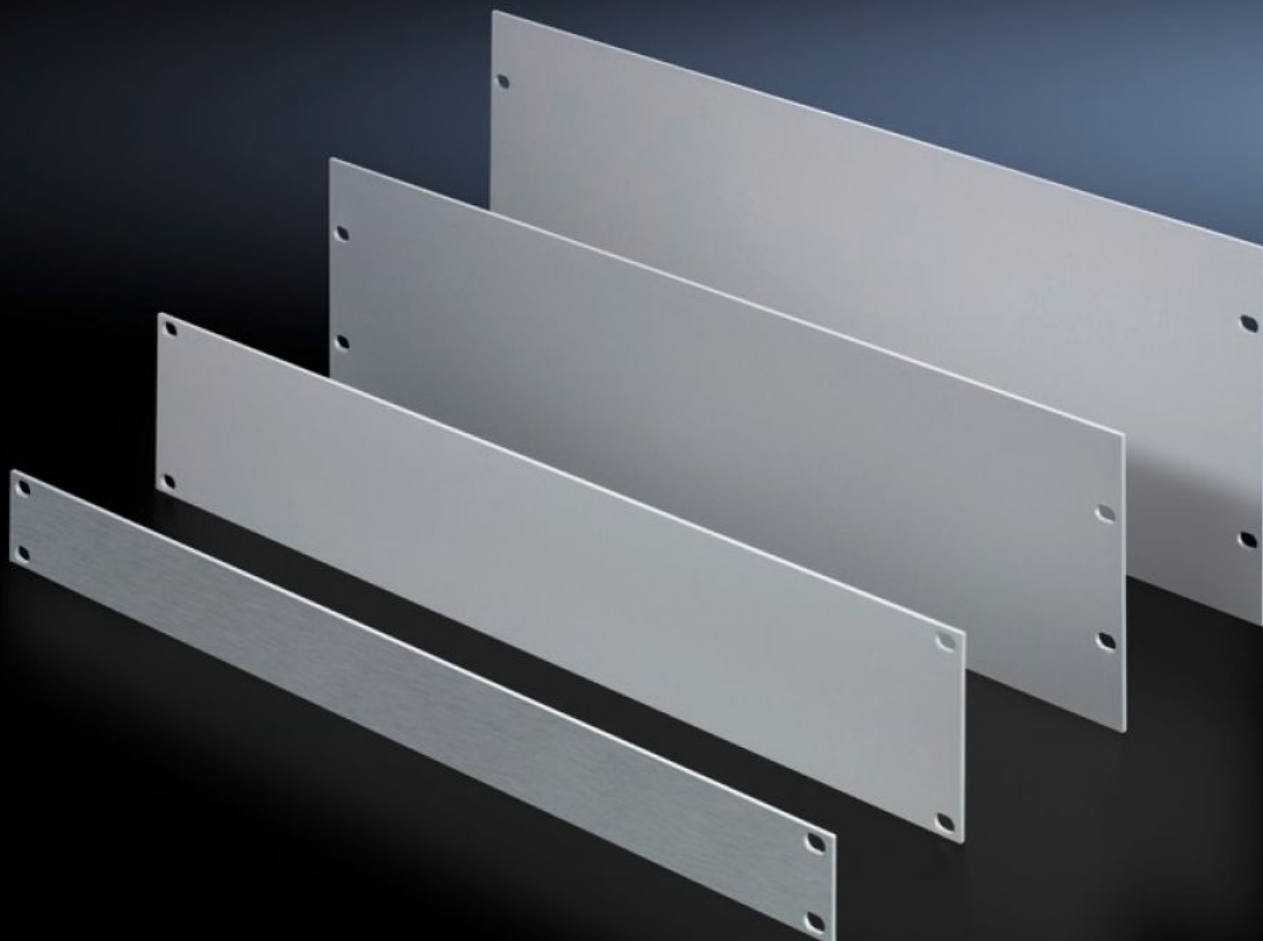

Rittal – The System.

Faster – better – everywhere.

EL 1937.200

19インチブランクプレート

State: 2024/09/27 (Source: rittal.com/jp-ja)

ENCLOSURES

POWER DISTRIBUTION

CLIMATE CONTROL

IT INFRASTRUCTURE

SOFTWARE & SERVICES

FRIEDHELM LOH GROUP

EL 1937.200 - 19インチblankプレート

いろいろな高さ単位のアルミニウム製のblankプレート。取り付け面内の使用されていない取り付けスペースをきれいに塞ぐために使用します。

Features

品番	EL 1937.200
製品説明	エレクトロニクスエンクロージャーやキャビネットへの取り付けに使用します。
メリット	取り付け面内の使用されていない取り付けスペースをきれいに塞ぐために使用します
材質	アルミニウム製、3 mm
表面	アルマイト処理(無着色)
高さ単位(ユニット)	12 U
1パック	3 個
質量/パック	7.035 kg
純質量	6.684
総質量	7.036
関税率番号	76169990
EAN	4028177012806
ETIM 8	EC000456
ETIM 7.0	EC000456
ECLASS 8.0	27189217