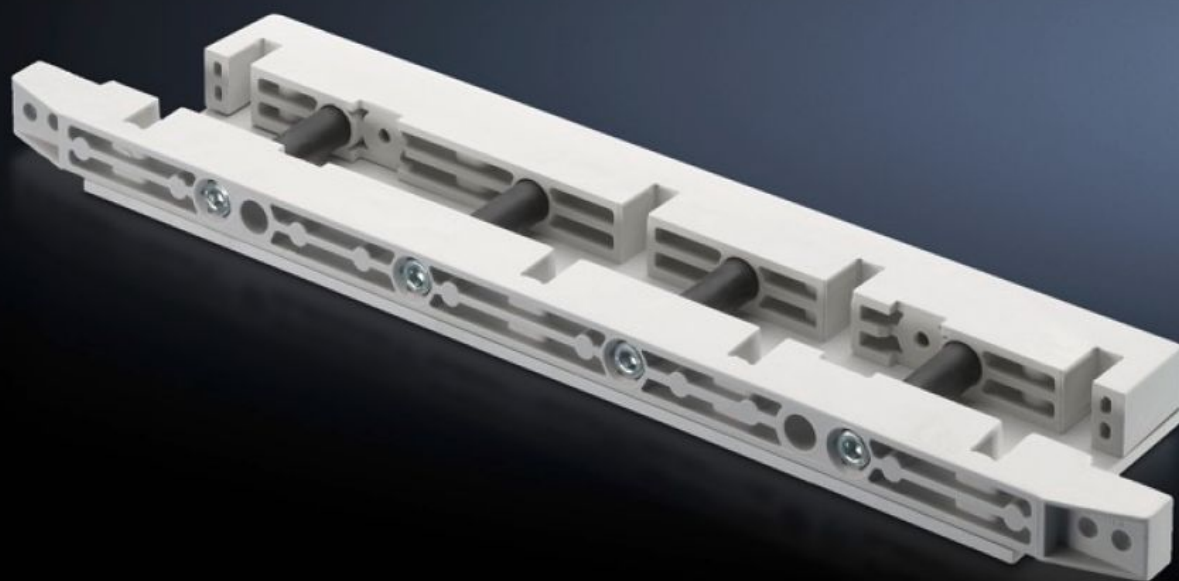

Rittal – The System.

Faster – better – everywhere.

SV 9674.436 Supporti terminali

Stato: 13/02/2025 (Fonte: rittal.com/it-it)

ENCLOSURES

POWER DISTRIBUTION

CLIMATE CONTROL

IT INFRASTRUCTURE

SOFTWARE & SERVICES

FRIEDHELM LOH GROUP

SV 9674.436 - Supporti terminali per scomparto interruttori-sezionatori sottocarico

Supporto terminale per il sistema sbarre con la funzione di sostenere in verticale il sistema sbarre alimentato dall'alto.

Caratteristiche

Nr. d'ord.	SV 9674.436
Descrizione prodotto	Supporto terminale per il sistema sbarre all'interno dello scomparto interruttori-sezionatori, con la funzione di sostenere in verticale il sistema sbarre alimentato dall'alto.
Materiale	Poliestere termoindurente
Parti incluse nella fornitura	Angolari di fissaggio e viti
Per sbarre di distribuzione	Larghezza: 60 Altezza: 10 mm
Numero dei poli	3 poli 4 poli
Confezione	1 pz.
Peso netto	1.459
Peso lordo	1.48
Codice tariffa doganale	85469010
EAN	4028177613539
ETIM 9	EC001900
ECLASS 8.0	27400613