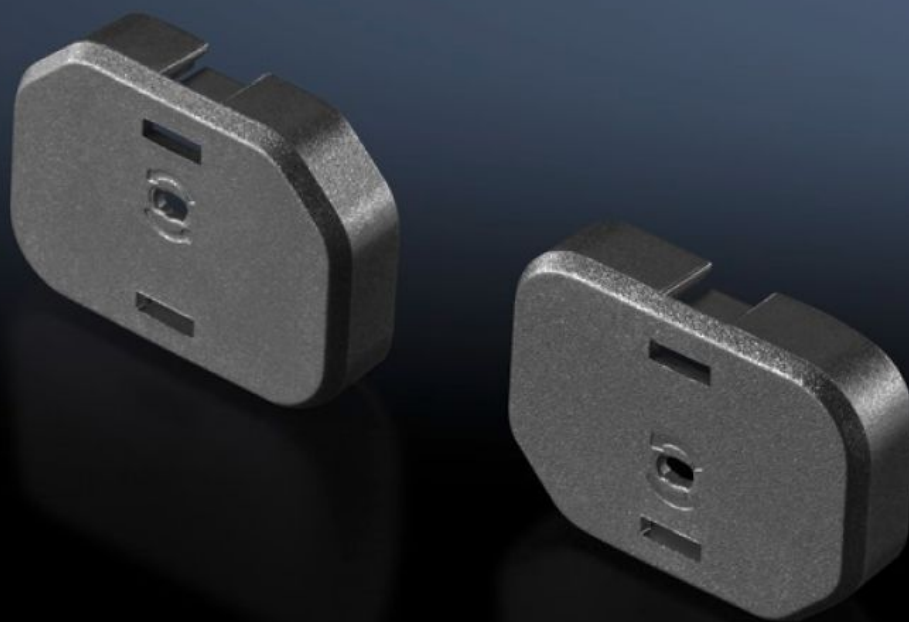

Rittal – The System.

Faster – better – everywhere.

DK 7955.010

Copripresa

Stato: 27/09/2024 (Fonte: rittal.com/it-it)

ENCLOSURES

POWER DISTRIBUTION

CLIMATE CONTROL

IT INFRASTRUCTURE

SOFTWARE & SERVICES

FRIEDHELM LOH GROUP