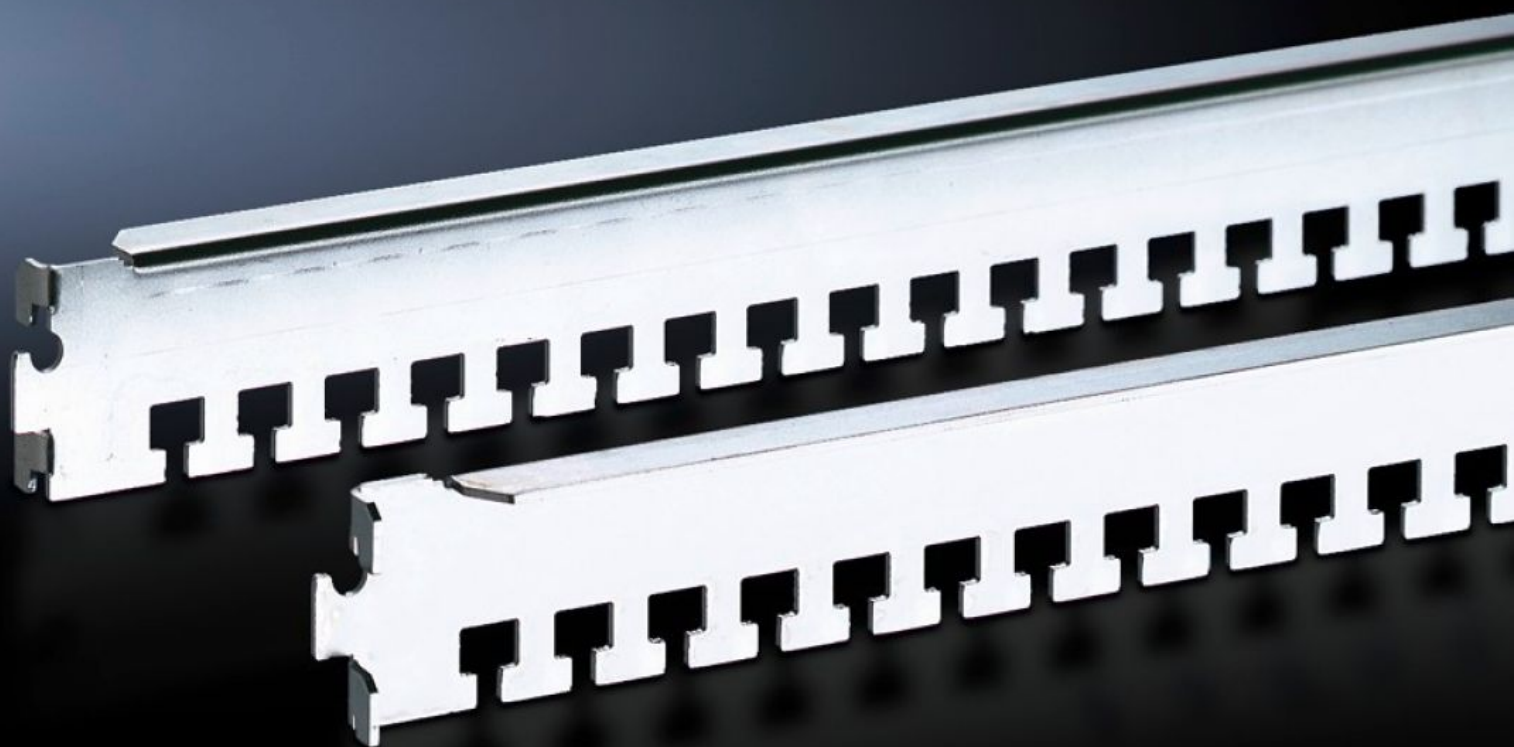

Rittal – The System.

Faster – better – everywhere.

DK 7828.121

Guida di fissaggio cavi

Stato: 19/10/2024 (Fonte: rittal.com/it-it)

ENCLOSURES

POWER DISTRIBUTION

CLIMATE CONTROL

IT INFRASTRUCTURE

SOFTWARE & SERVICES

FRIEDHELM LOH GROUP