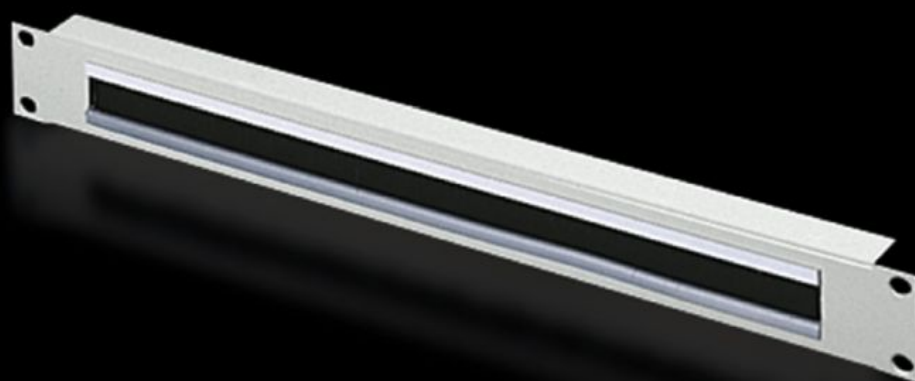

Rittal – The System.

Faster – better – everywhere.

DK 7140.535

Pannello per l'introduzione dei cavi con listello a spazzola

Stato: 19/10/2024 (Fonte: rittal.com/it-it)

ENCLOSURES

POWER DISTRIBUTION

CLIMATE CONTROL

IT INFRASTRUCTURE

SOFTWARE & SERVICES

FRIEDHELM LOH GROUP

DK 7140.535 - Pannello per l'introduzione dei cavi con listello a spazzola 482,6 mm (19")

Con apertura 390 x 40 mm (2 HE) oppure 390 x 20 mm (1 HE) con inserto a spazzola. Possibilità d'installazione delle staffe per fissaggio cavi.

Caratteristiche

Nr. d'ord.	DK 7140.535
Descrizione prodotto	Per un comodo e semplice passaggio dei cavi tra due aree separate da un livello di montaggio in pollici, ad es. tra la zona anteriore e posteriore del livello di montaggio da 19".
Applicazioni tipiche	Per la chiusura e il passaggio simultaneo dei cavi in aree di montaggio con struttura standard 1 HE, 482,6 mm (19")
Materiale	Lamiera d'acciaio Listello a spazzola: Plastica secondo UL 94-HB
Superficie	Verniciati
Colore	RAL 7035
Feritoia di montaggio	Larghezza:390 mm Altezza:20 mm
Dimensioni	Larghezza: 482,6 mm
Unità di altezza	1 HE
Confezione	1 pz.
Peso/Conf.	0,486 kg
Peso netto	0.43