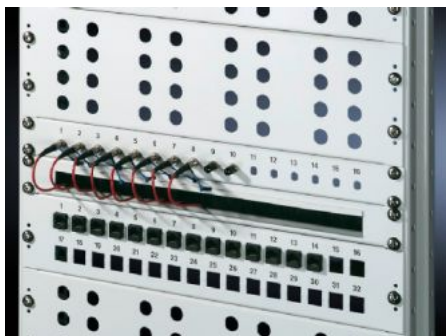

Rittal – The System.

Faster – better – everywhere.

DK 7140.535

Pannello per l'introduzione dei cavi con listello a spazzola

Stato: 19/10/2024 (Fonte: rittal.com/it-it)

ENCLOSURES

POWER DISTRIBUTION

CLIMATE CONTROL

IT INFRASTRUCTURE

SOFTWARE & SERVICES

FRIEDHELM LOH GROUP

DK 7140.535 - Pannello per l'introduzione dei cavi con listello a spazzola 482,6 mm (19")

Con apertura 390 x 40 mm (2 HE) oppure 390 x 20 mm (1 HE) con inserto a spazzola. Possibilità d'installazione delle staffe per fissaggio cavi.

Caratteristiche

Nr. d'ord.	DK 7140.535
Descrizione prodotto	Per un comodo e semplice passaggio dei cavi tra due aree separate da un livello di montaggio in pollici, ad es. tra la zona anteriore e posteriore del livello di montaggio da 19".
Applicazioni tipiche	Per la chiusura e il passaggio simultaneo dei cavi in aree di montaggio con struttura standard 1 HE, 482,6 mm (19")
Materiale	Lamiera d'acciaio Listello a spazzola: Plastica secondo UL 94-HB
Superficie	Verniciati
Colore	RAL 7035
Feritoia di montaggio	Larghezza:390 mm Altezza:20 mm
Dimensioni	Larghezza: 482,6 mm
Unità di altezza	1 HE
Confezione	1 pz.
Peso/Conf.	0,486 kg
Peso netto	0.43