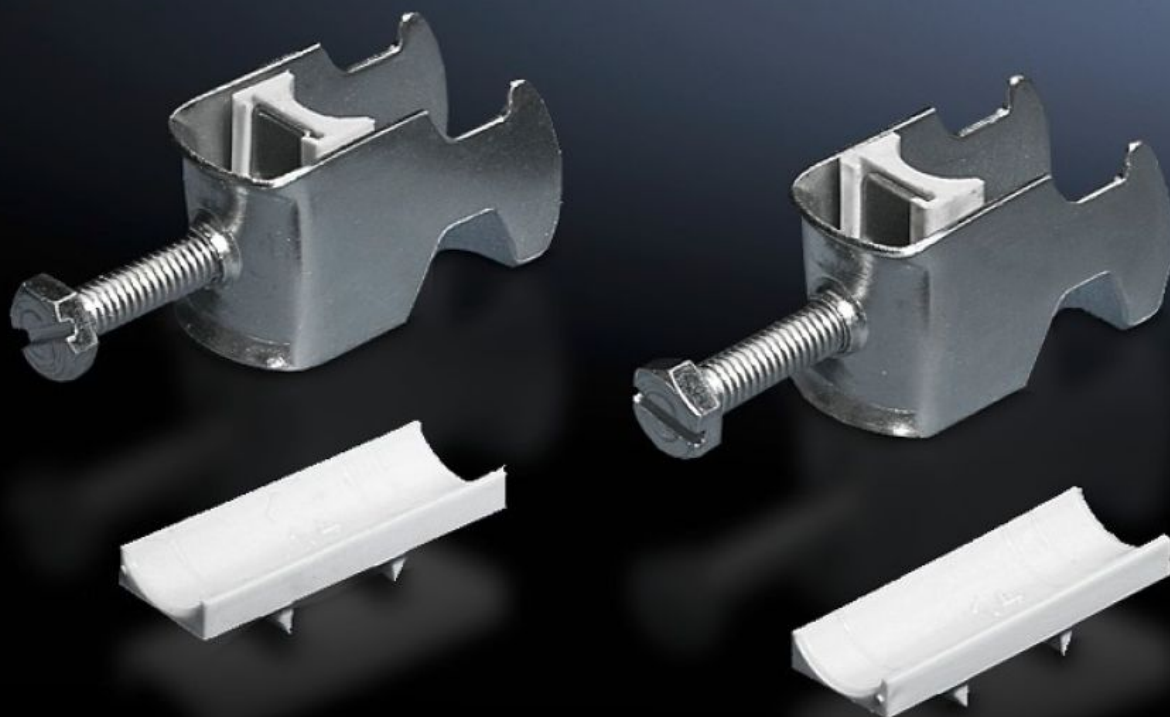

Rittal – The System.

Faster – better – everywhere.

DK 7097.000 Fascetta reggicavi

Stato: 22/11/2024 (Fonte: rittal.com/it-it)

ENCLOSURES

POWER DISTRIBUTION

CLIMATE CONTROL

IT INFRASTRUCTURE

SOFTWARE & SERVICES

FRIEDHELM LOH GROUP