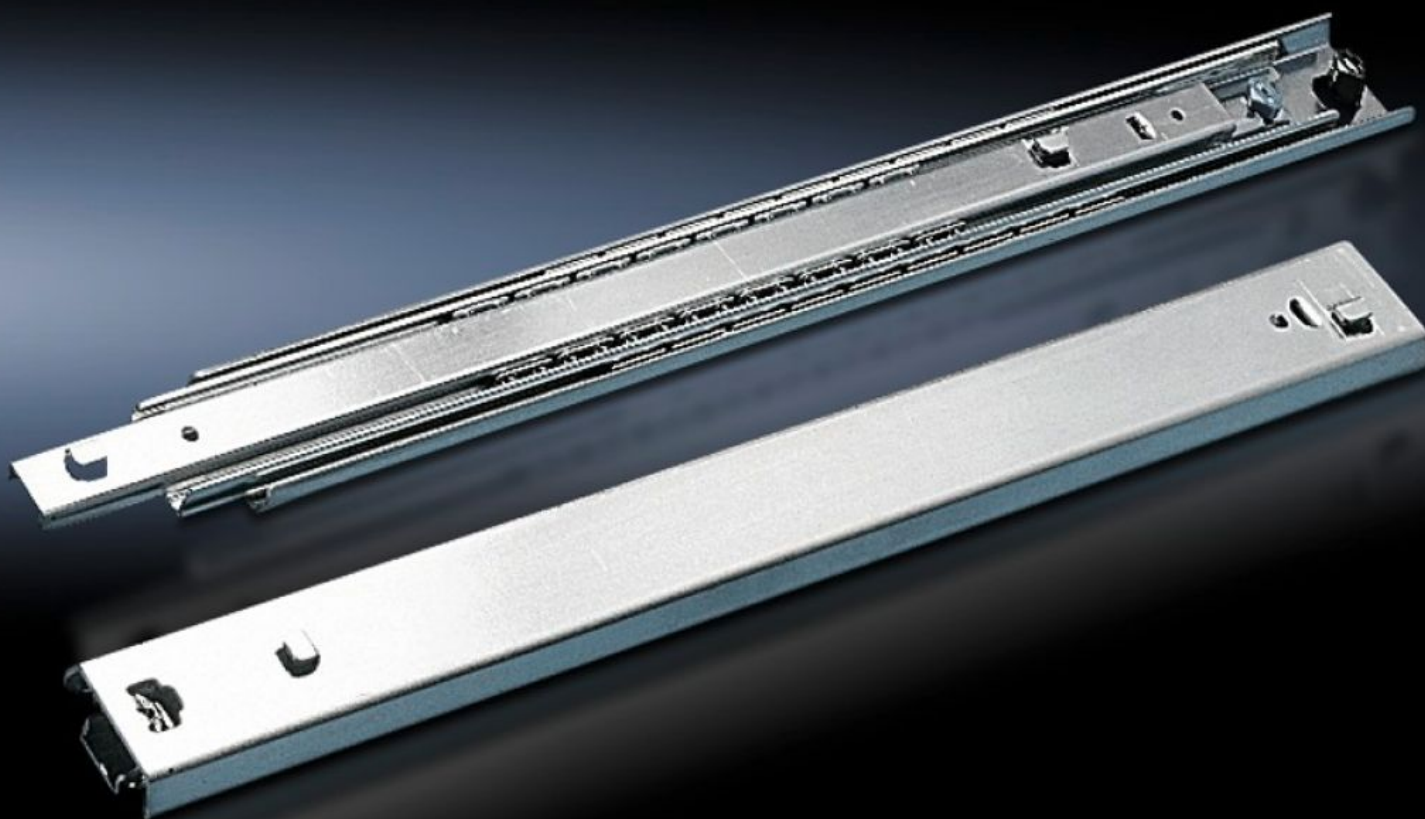

Rittal – The System.

Faster – better – everywhere.

DK 7065.000

Guide telescopiche

Stato: 9/01/2025 (Fonte: rittal.com/it-it)

ENCLOSURES

POWER DISTRIBUTION

CLIMATE CONTROL

IT INFRASTRUCTURE

SOFTWARE & SERVICES

FRIEDHELM LOH GROUP