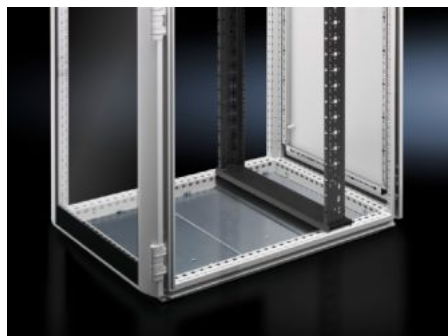

# DK 5501.292 - Telaio di montaggio 482,6 mm (19") per TS, TS IT

Il telaio saldato da 482,6 mm (19"), con fissaggio regolabile nella profondità, serve per ampliare i piani di fissaggio anteriore e posteriore da 482,6 mm (19").

## Caratteristiche

Nr. d'ord.	DK 5501.292
Descrizione prodotto	Telaio di montaggio saldato da 482,6 mm (19") per l'integrazione di piani di montaggio in pollici all'interno di un telaio TS. Profilato analogo al TS IT per una perfetta compatibilità, compreso il montaggio senza l'ausilio di attrezzi. Fissaggio con regolazione in profondità tra il telaio del tetto e il fondo. Singole unità di altezza (HE) con numerazione bidirezionale. Telaio di montaggio anteriore predisposto per l'integrazione della gestione dei cavi e del Dynamic Rack Control (RFID). Telaio di montaggio posteriore predisposto per l'installazione delle barre di alimentazione PDU in spazi «zero U» su entrambi i lati.
Materiale	Lamiera d'acciaio
Superficie	Trattamento di fondo
Colore	RAL 9005
Parti incluse nella fornitura	Materiale di fissaggio
Unità di altezza	47 HE
Posizione d'installazione	frontale