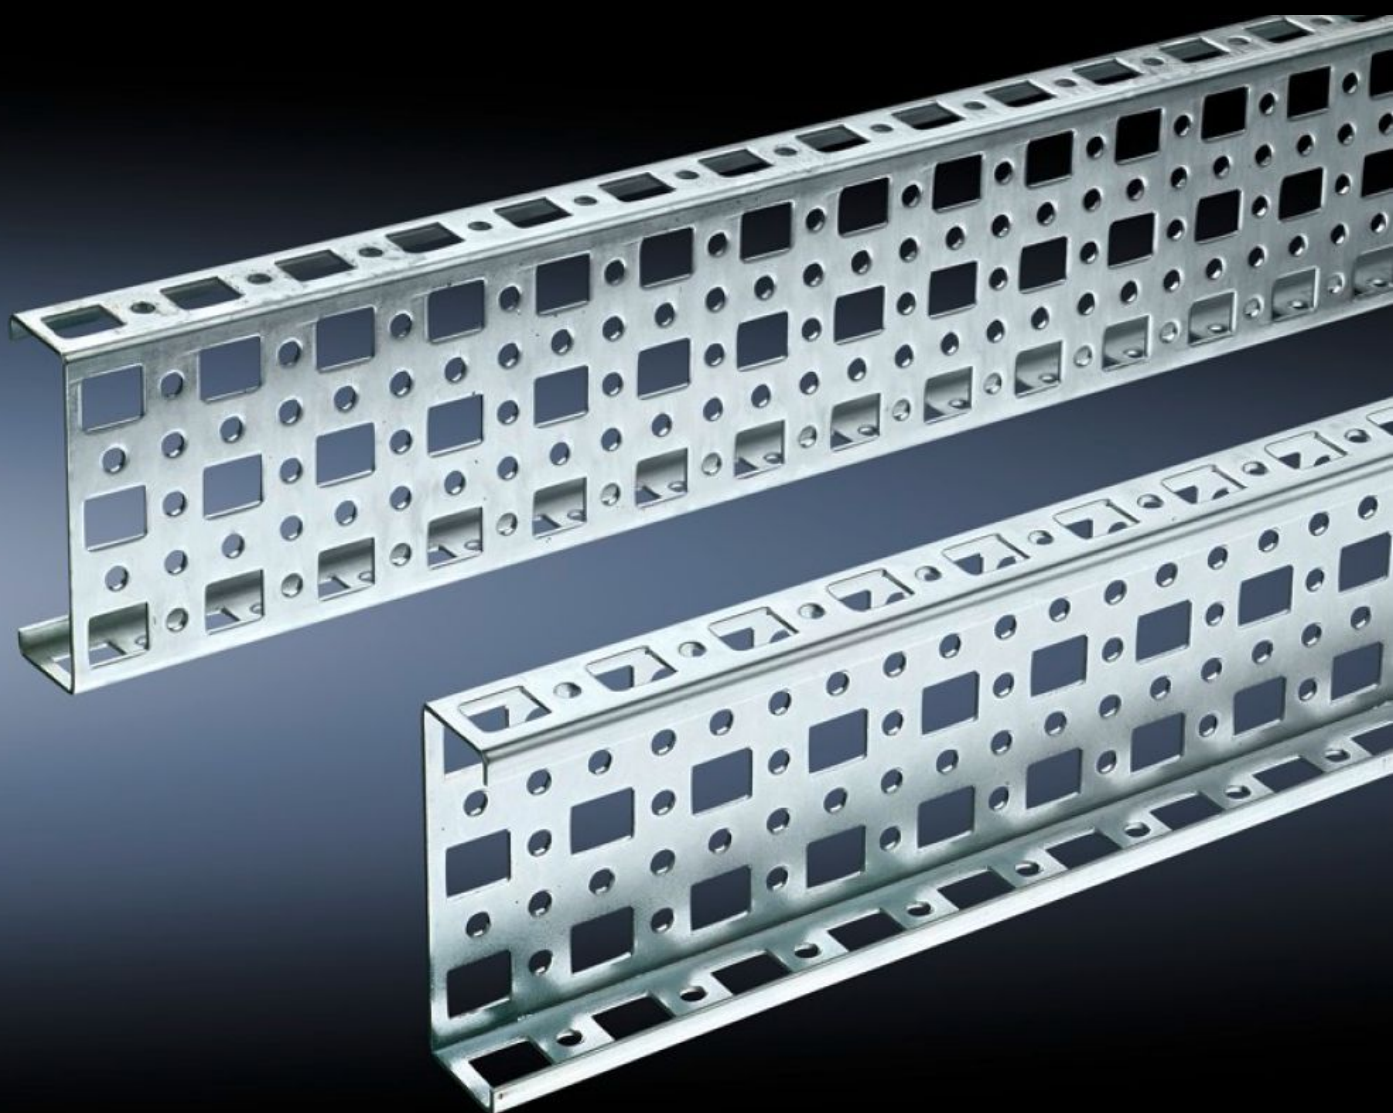

Rittal – The System.

Faster – better – everywhere.

SZ 4379.000

**Chassis di montaggio PS 23 x 73
mm**

Stato: 27/09/2024 (Fonte: rittal.com/it-it)

ENCLOSURES

POWER DISTRIBUTION

CLIMATE CONTROL

IT INFRASTRUCTURE

SOFTWARE & SERVICES

FRIEDHELM LOH GROUP

SZ 4379.000 - Chassis di montaggio PS 23 x 73 mm per serie TS, VX SE

Per il montaggio diretto sui profilati orizzontali e verticali degli armadi TS mediante blocchetto di fissaggio Kombi PS.

Caratteristiche

Nr. d'ord.	SZ 4379.000
Materiale	Lamiera d'acciaio
Superficie	Zincato
Lunghezza	1.695 mm
Possibili installazioni	Sul profilato verticale dell'armadio direttamente tramite blocchetti di fissaggio Kombi TS e tramite il profilo adattatore per il sistema PS abbinato ai blocchetti Kombi PS Sul profilato orizzontale dell'armadio direttamente tramite i blocchetti di fissaggio Kombi PS
Adatti per	Tipo di contenitore: TS VX SE Suitable for width or height or depth: 1.800 mm
Confezione	4 pz.
Peso/Conf.	7,44 kg
Peso netto	7.068
Peso lordo	7.441
Codice tariffa doganale	73269098
EAN	4028177100053