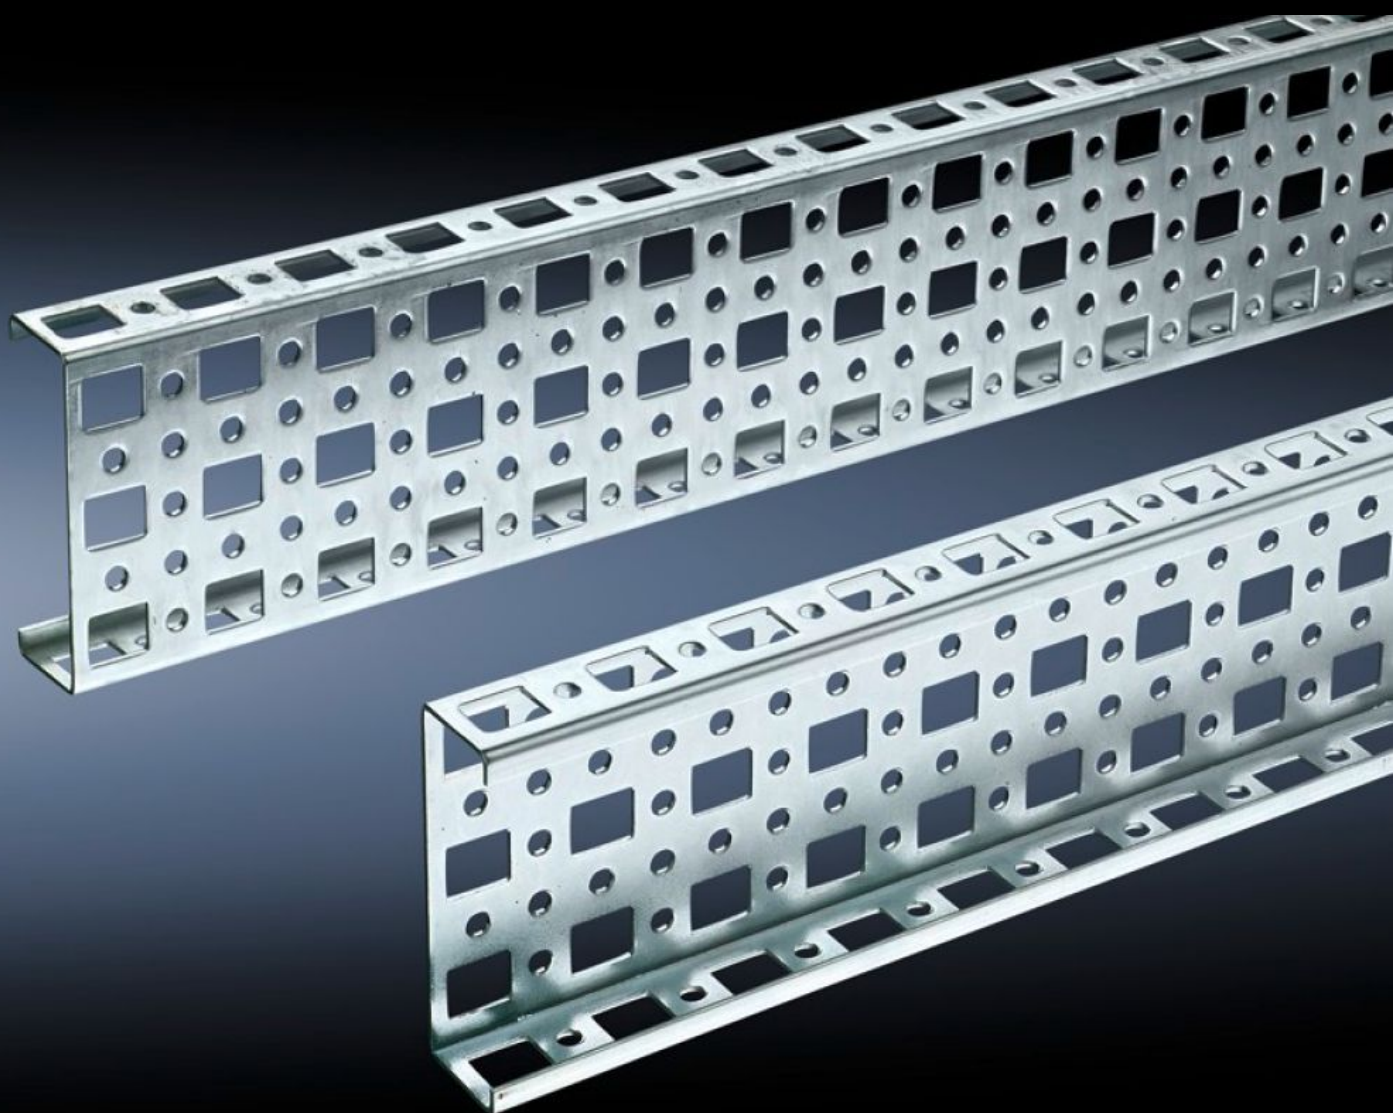

Rittal – The System.

Faster – better – everywhere.

SZ 4377.000

**Chassis di montaggio PS 23 x 73
mm**

Stato: 27/09/2024 (Fonte: rittal.com/it-it)

ENCLOSURES

POWER DISTRIBUTION

CLIMATE CONTROL

IT INFRASTRUCTURE

SOFTWARE & SERVICES

FRIEDHELM LOH GROUP

SZ 4377.000 - Chassis di montaggio PS 23 x 73 mm per serie TS, VX SE

Per il montaggio diretto sui profilati orizzontali e verticali degli armadi TS mediante blocchetto di fissaggio Kombi PS.

Caratteristiche

Nr. d'ord.	SZ 4377.000
Materiale	Lamiera d'acciaio
Superficie	Zincato
Lunghezza	695 mm
Possibili installazioni	Sul profilato verticale dell'armadio direttamente tramite blocchetti di fissaggio Kombi TS e tramite il profilo adattatore per il sistema PS abbinato ai blocchetti Kombi PS Sul profilato orizzontale dell'armadio direttamente tramite i blocchetti di fissaggio Kombi PS
Adatti per	Tipo di contenitore: TS VX SE Suitable for width or height or depth: 800 mm
Confezione	4 pz.
Peso/Conf.	3,132 kg
Peso netto	2.908
Peso lordo	3.02
Codice tariffa doganale	73269098
EAN	4028177100015