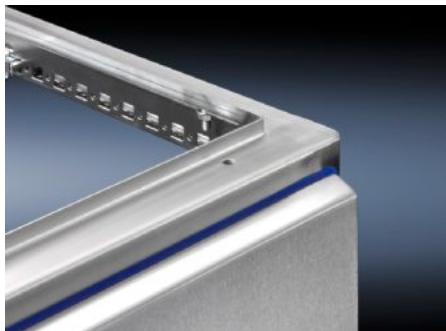

SOFTWARE & SERVICES

FRIEDHELM LOH GROUP

HD 4000.185 - Pareti laterali HD for HD large enclosure

Pareti laterali con guarnizione in silicone di colore blu visibile all'esterno. I punti di fissaggio delle viti si trovano all'interno della zona di tenuta.

Caratteristiche

Nr. d'ord.	HD 4000.185
Materiale	Acciaio inox 1.4301 (AISI 304), 2,0 mm
Parti incluse nella fornitura	incluso il materiale per il fissaggio tramite viti dall'interno
Nota	La larghezza totale dell'armadio aumenta di 25 mm per ogni telaio di accoppiamento montato
Adatti per	Altezza: = 1.800 mm Profondità: = 500 mm
Confezione	2 pz.
Peso/Conf.	39 kg
Peso netto	32
Codice tariffa doganale	94039910
EAN	4028177693616
ETIM 8	EC002524
ETIM 7.0	EC002524
ECLASS 8.0	27182101