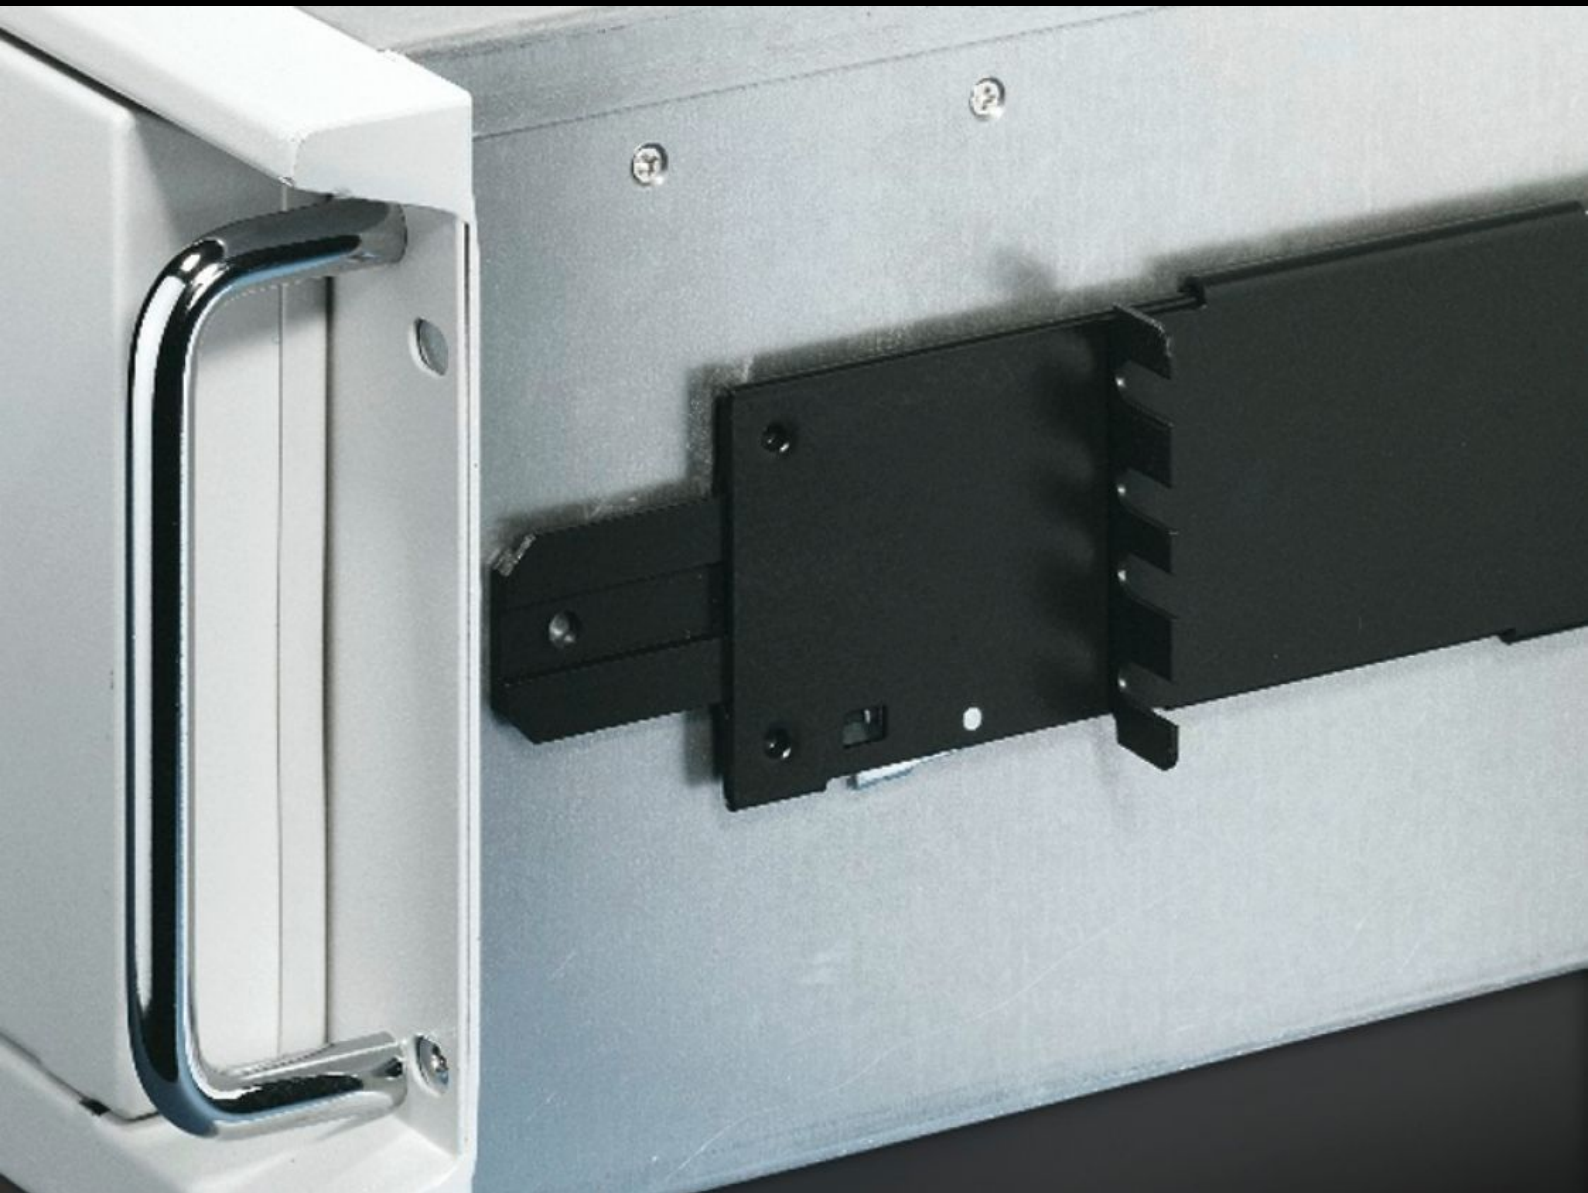

Rittal – The System.

Faster – better – everywhere.

TS 3659.190

Guide telescopiche per server

Stato: 27/09/2024 (Fonte: [rittal.com/it-it](https://www.rittal.com/it-it))

ENCLOSURES

POWER DISTRIBUTION

CLIMATE CONTROL

IT INFRASTRUCTURE

SOFTWARE & SERVICES

FRIEDHELM LOH GROUP