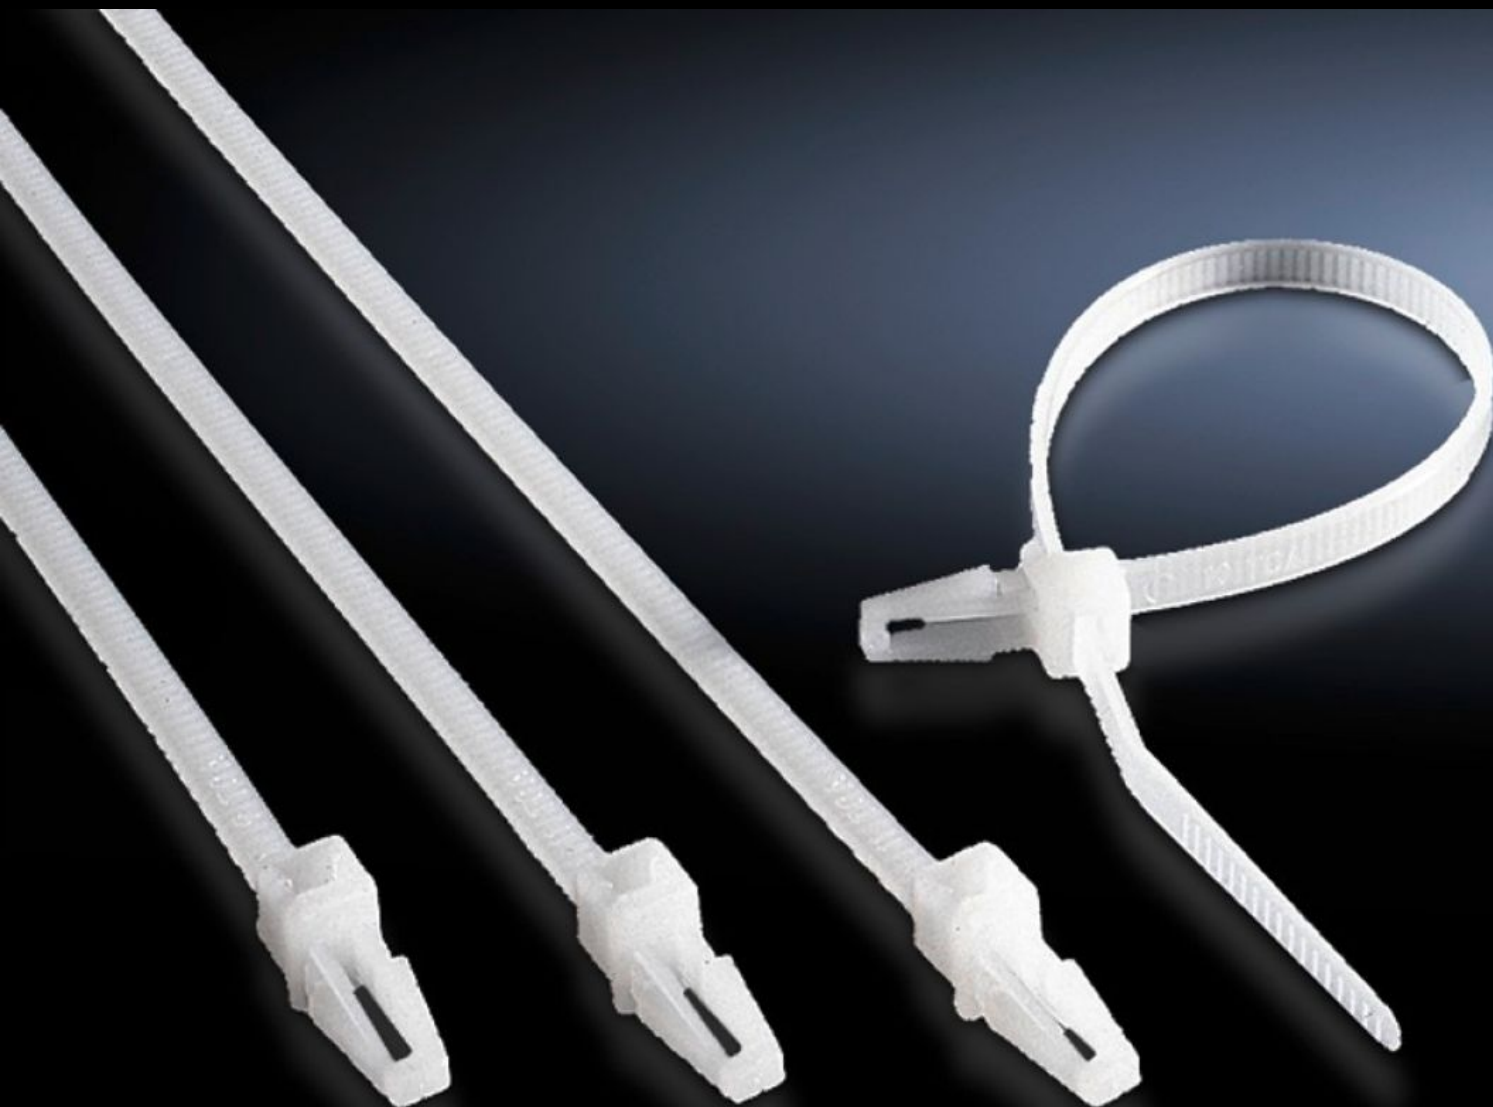

Rittal – The System.

Faster – better – everywhere.

SZ 2597.000

Fascette serracavi

Stato: 2/07/2024 (Fonte: rittal.com/it-it)

ENCLOSURES

POWER DISTRIBUTION

CLIMATE CONTROL

IT INFRASTRUCTURE

SOFTWARE & SERVICES

FRIEDHELM LOH GROUP

SZ 2597.000 - Fascette serracavi

Per il fissaggio dei cavi al profilato dell'armadio o agli elementi dei sistemi di montaggio. Il fissaggio è a pressione nel sistema di foratura a sezione circolare.

Caratteristiche

Nr. d'ord.	SZ 2597.000
Descrizione prodotto	La soluzione immediata per il fissaggio dei cavi al profilato dell'armadio o agli elementi dei sistemi di montaggio. Inserire nel sistema di foratura con fori a sezione tonda e bloccare con una leggera pressione.
Dimensioni	Lunghezza: 150 mm
Confezione	100 pz.
Peso/Conf.	0,1 kg
Codice tariffa doganale	39269097
EAN	4028177029002
E-Number Sweden	E1300402
ETIM 7.0	EC000046
ECLASS 8.0	27140702