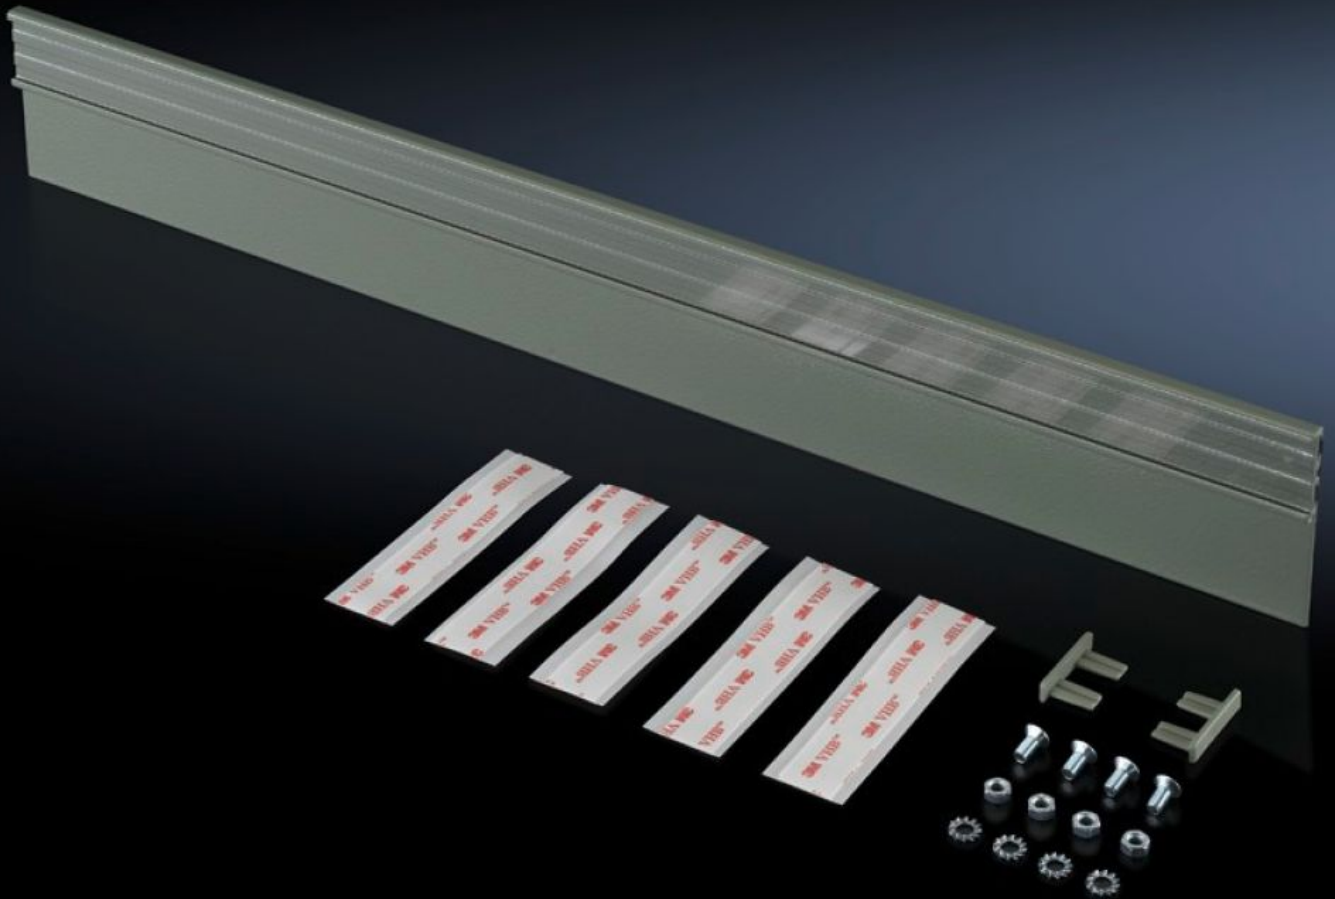

Rittal – The System.

Faster – better – everywhere.

SZ 2404.000 Listello per diciture

Stato: 19/10/2024 (Fonte: rittal.com/it-it)

ENCLOSURES

POWER DISTRIBUTION

CLIMATE CONTROL

IT INFRASTRUCTURE

SOFTWARE & SERVICES

FRIEDHELM LOH GROUP