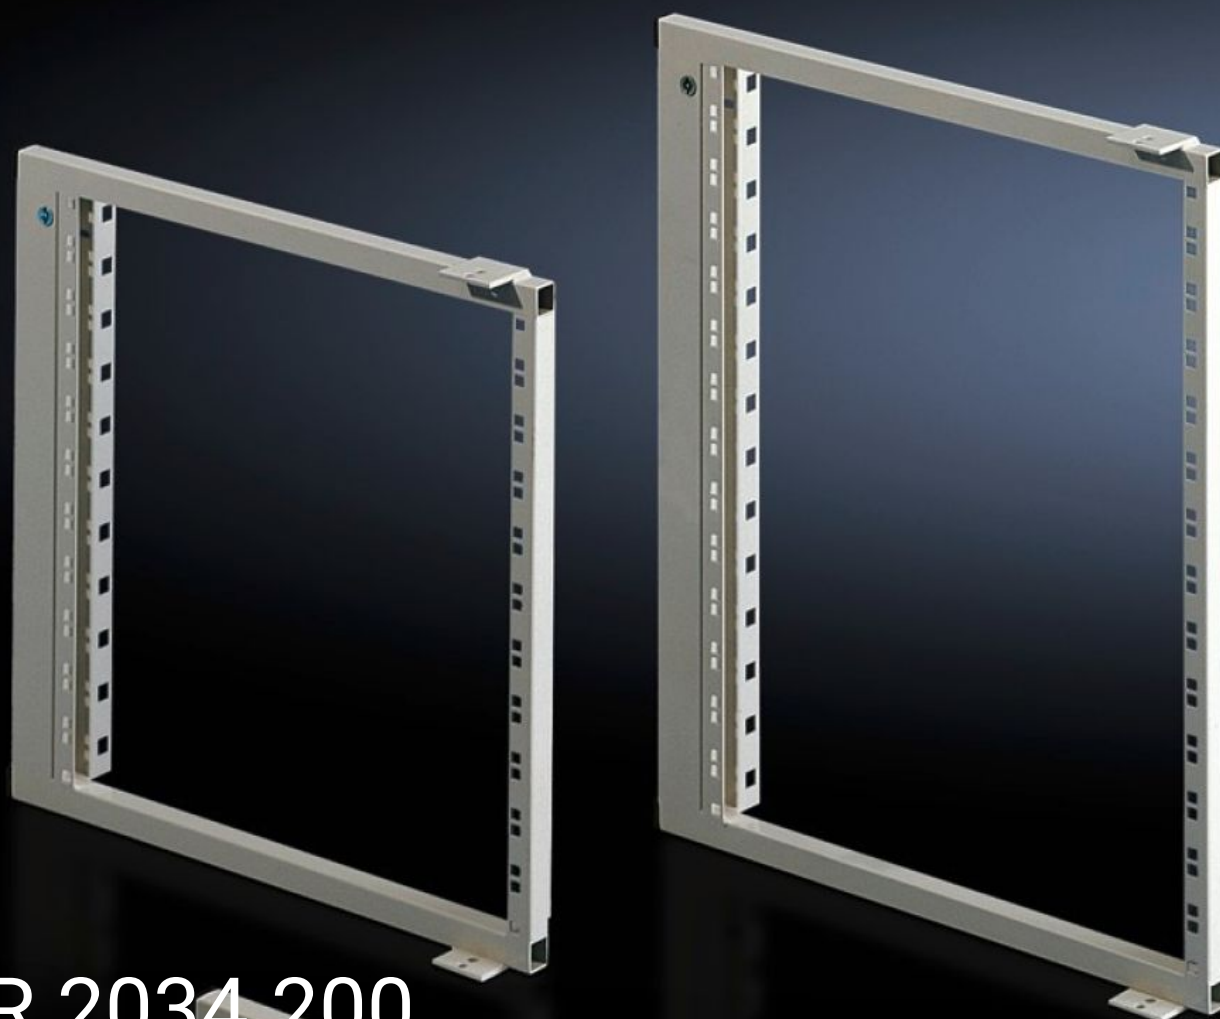

Rittal – The System.

Faster – better – everywhere.

SR 2034.200

Telaio girevole compatto

Stato: 19/10/2024 (Fonte: rittal.com/it-it)

ENCLOSURES

POWER DISTRIBUTION

CLIMATE CONTROL

IT INFRASTRUCTURE

SOFTWARE & SERVICES

FRIEDHELM LOH GROUP

SR 2034.200 - Telaio girevole compatto per contenitori AE

Idoneo per l'installazione di apparecchiature 19" su tutta l'altezza, 6 - 14 HE.

Caratteristiche

Nr. d'ord.	SR 2034.200
Esecuzione	Telaio resistente allo svergolamento, con struttura tubolare saldata al profilato portante ripiegato 3 volte.
Descrizione prodotto	Idoneo per l'installazione di apparecchiature 19" su tutta l'altezza.
Materiale	Lamiera d'acciaio
Colore	RAL 7035
Parti incluse nella fornitura	Incl. inserto di chiusura a doppio pettine e accessori di montaggio.
Adatti per	Tipo di contenitore: AE Larghezza: = 600 mm = 760 mm Altezza: = 760 mm
Unità di altezza	14 HE
Adatta per tipo di contenitore	AE
Confezione	1 pz.
Peso/Conf.	6,7 kg
Peso netto	5.877
Peso lordo	6.186
Codice tariffa doganale	94039910
EAN	4028177014008
ETIM 8	EC002620
ETIM 7.0	EC002620
ECLASS 8.0	27189261