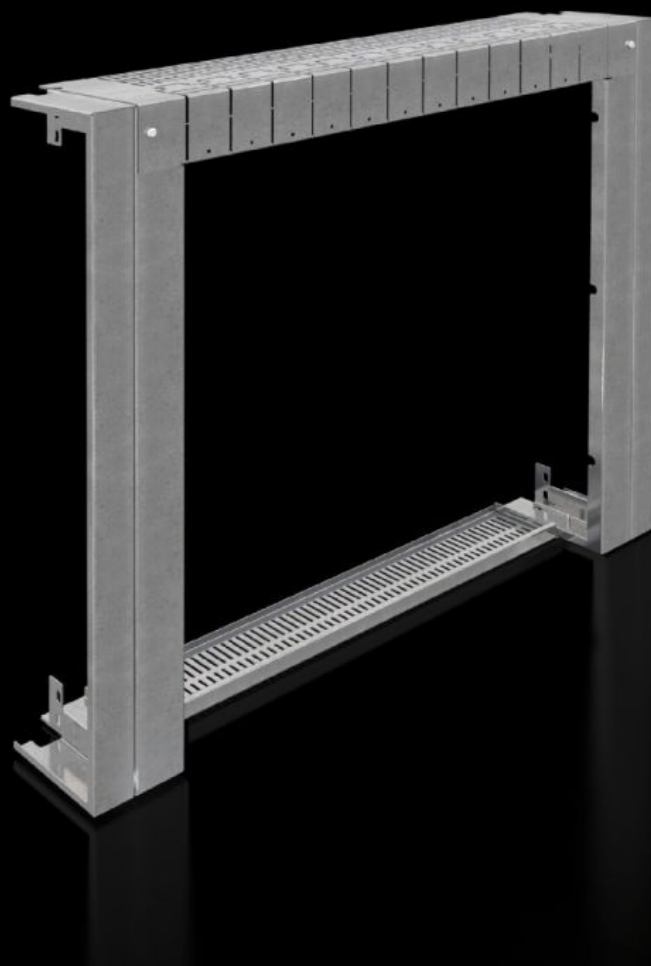

Rittal – The System.

Faster – better – everywhere.

SV 9684.980

Érintésvédelmi fedelek

Állapot: 2024.09.27. (Forrás: [rittal.com/hu-hu](https://www.rittal.com/hu-hu))

ENCLOSURES

POWER DISTRIBUTION

CLIMATE CONTROL

IT INFRASTRUCTURE

SOFTWARE & SERVICES

FRIEDHELM LOH GROUP