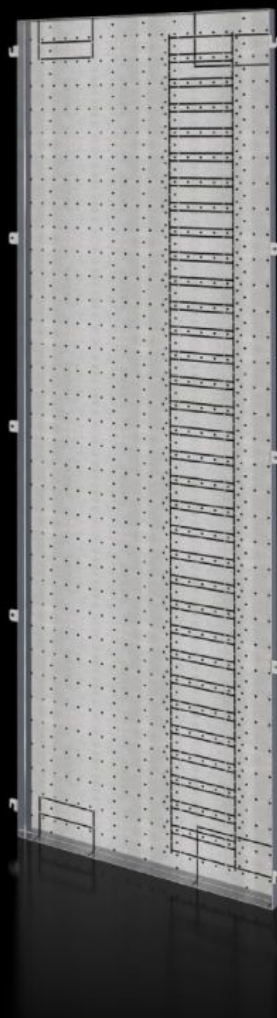

Rittal – The System.

Faster – better – everywhere.

SV 9683.016

Funkcionális tér oldalfal

Állapot: 2024.10.19. (Forrás: rittal.com/hu-hu)

ENCLOSURES

POWER DISTRIBUTION

CLIMATE CONTROL

IT INFRASTRUCTURE

SOFTWARE & SERVICES

FRIEDHELM LOH GROUP

SV 9683.016 - Funkcionális tér oldalfal VX rendszerhez

Oldalsó válaszfal a rész-szerelőlapok és a funkcionális térosztók rögzítéséhez.

Jellemzők

Cikkszám	SV 9683.016
Kivitel	Gyűjtősín rendszerfelépítéshez a tetőn
Termékleírás	Oldalsó válaszfal a rész-szerelőlapok és a funkcionális térosztók rögzítéséhez.
Anyag	Acéllemez, 1,5 mm
Felület	Horganyzott
Egységcsomag	Rögzítési segédanyagokkal együtt
Méret	Magasság: 1.731 mm Mélység: 538 mm
Használható	Magasság: = 2.000 mm Mélység: = 600 mm
Csomagolási egység	2 db
Tömeg/cs. e.	24 kg
Nettó tömeg	23
Bruttó tömeg	24
Vámtarifaszám	73269098
EAN	4028177936508
ETIM 7.0	EC002525
ECLASS 8.0	27400613