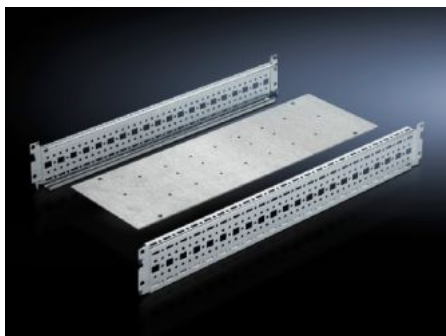

# SV 9674.196 - Kapcsolóelem-szerelőkészlet gyűjtősín szekrényhez vagy felvezetéshez

Gyűjtősín szekrényhez vagy -felvezetéshez, lábtámaszként szolgál függőlegesen álló Maxi-PLS/Flat-PLS sínrendszer számára.

## Jellemzők

Cikkszám	SV 9674.196
Kivitel	Maxi-PLS sínrendszerhez
Termékleírás	A szerelőkészlet lábtámaszként szolgál egy függőlegesen álló Maxi-PLS/Flat-PLS sínrendszer számára.
Anyag	Acéllemez
Felület	Horganyzott
Egységcsomag	Szerelőlap 2 rendszersín Rögzítési segédanyagokkal együtt
Megjegyzés a cikkszámhoz	Csak Maxi-PLS-hez alkalmas.
Használható	Szélesség: = 200 mm Mélység: = 600 mm
Csomagolási egység	1 db
Tömeg/cs. e.	3,5 kg
Nettó tömeg	3.2
Bruttó tömeg	3.5
Vámtarifaszám	73269098