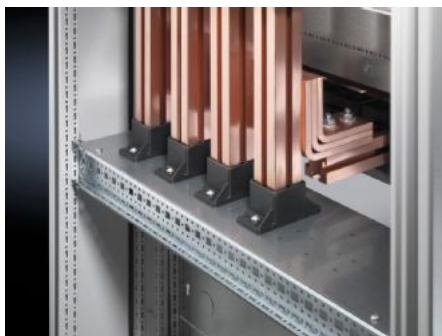

# SV 9674.196 - Kapcsolóelem-szerelőkészlet gyűjtősín szekrényhez vagy felvezetéshez

Gyűjtősín szekrényhez vagy -felvezetéshez, lábtámaszként szolgál függőlegesen álló Maxi-PLS/Flat-PLS sínrendszer számára.

## Jellemzők

Cikkszám	SV 9674.196
Kivitel	Maxi-PLS sínrendszerhez
Termékleírás	A szerelőkészlet lábtámaszként szolgál egy függőlegesen álló Maxi-PLS/Flat-PLS sínrendszer számára.
Anyag	Acéllemez
Felület	Horganyzott
Egységcsomag	Szerelőlap 2 rendszersín Rögzítési segédanyagokkal együtt
Megjegyzés a cikkszámhoz	Csak Maxi-PLS-hez alkalmas.
Használható	Szélesség: = 200 mm Mélység: = 600 mm
Csomagolási egység	1 db
Tömeg/cs. e.	3,5 kg
Nettó tömeg	3.2
Bruttó tömeg	3.5
Vámtarifaszám	73269098