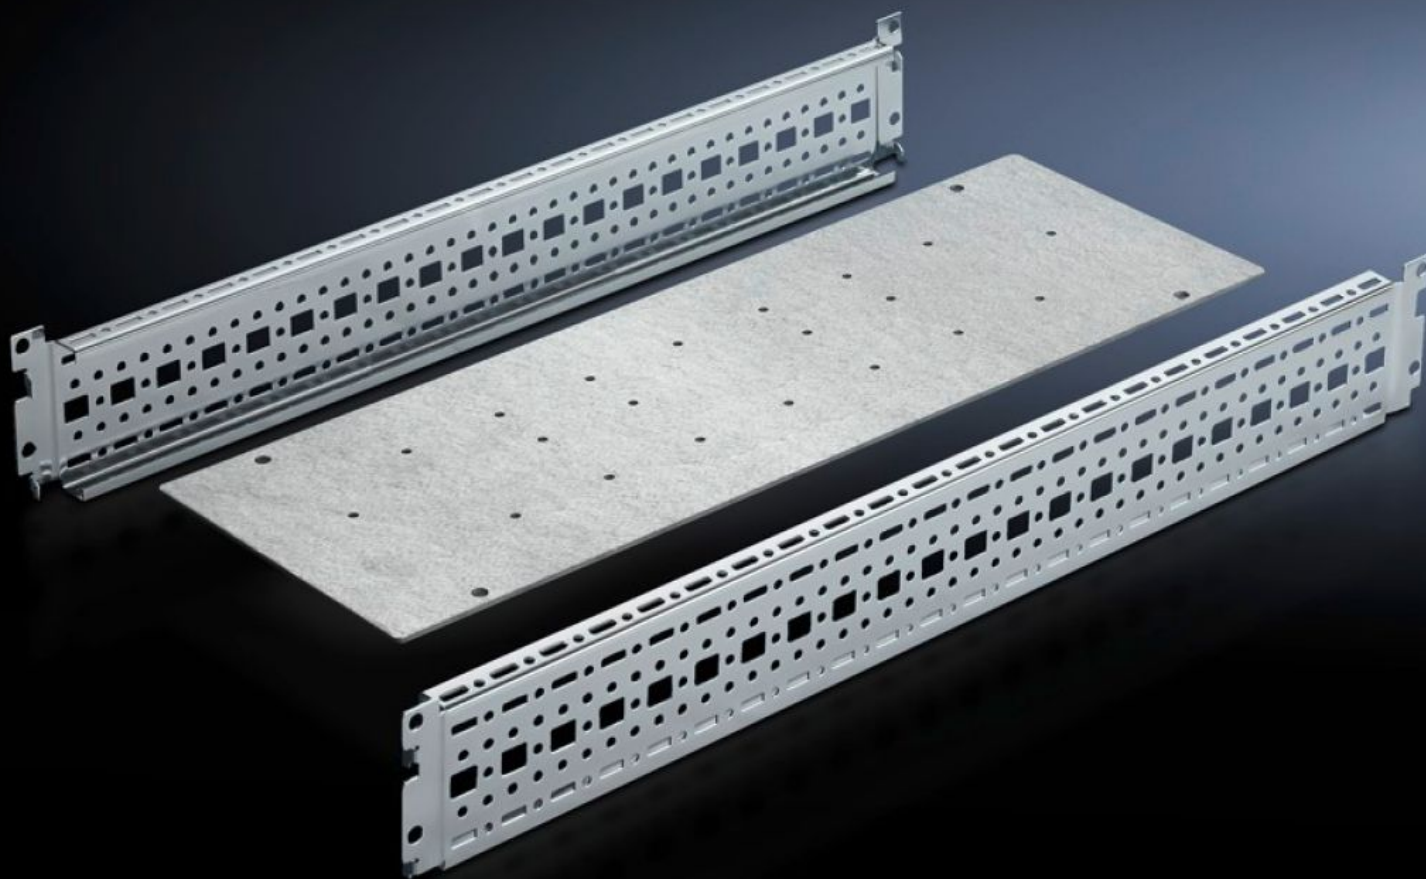

## SV 9674.196

# SV 9674.196 - Kapcsolóelem-szerelőkészlet gyűjtősín szekrényhez vagy felvezetéshez

Gyűjtősín szekrényhez vagy -felvezetéshez, lábtámaszként szolgál függőlegesen álló Maxi-PLS/Flat-PLS sínrendszer számára.

## Jellemzők

Cikkszám	SV 9674.196
Kivitel	Maxi-PLS sínrendszerhez
Termékleírás	A szerelőkészlet lábtámaszként szolgál egy függőlegesen álló Maxi-PLS/Flat-PLS sínrendszer számára.
Anyag	Acéllemez
Felület	Horganyzott
Egységcsomag	Szerelőlap 2 rendszersín Rögzítési segédanyagokkal együtt
Megjegyzés a cikkszámhoz	Csak Maxi-PLS-hez alkalmas.
Használható	Szélesség: = 200 mm Mélység: = 600 mm
Csomagolási egység	1 db
Tömeg/cs. e.	3,5 kg
Nettó tömeg	3.2
Bruttó tömeg	3.5
Vámtarifaszám	73269098