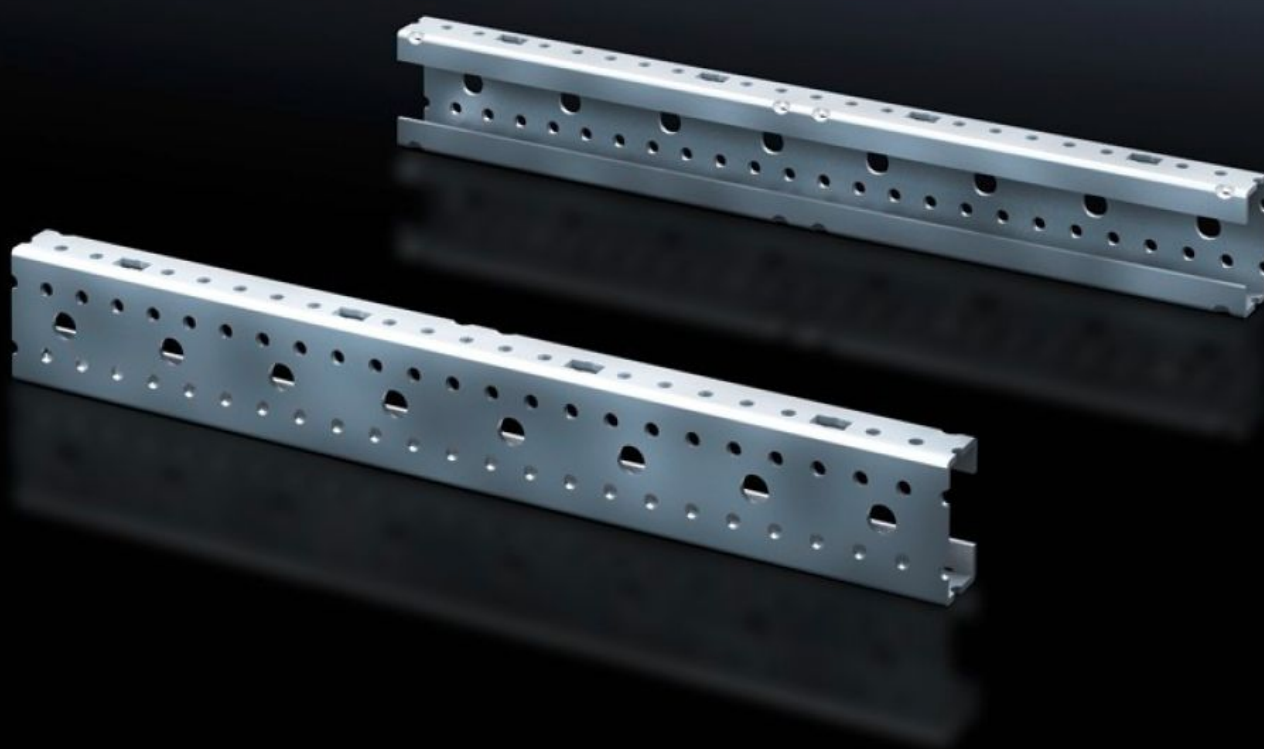

Rittal – The System.

Faster – better – everywhere.

SV 9666.711 ISV szerelőprofilok

Állapot: 2024.10.19. (Forrás: rittal.com/hu-hu)

ENCLOSURES

POWER DISTRIBUTION

CLIMATE CONTROL

IT INFRASTRUCTURE

SOFTWARE & SERVICES

FRIEDHELM LOH GROUP

SV 9666.711 - ISV szerelőprofilok VX rendszerhez

A tartókeret függőleges osztásához a VX/TS/SE szekrényben.

Jellemzők

Cikkszám	SV 9666.711
Termékleírás	A tartókeret függőleges osztásához a szekrényben.
Anyag	Acéllemez
Felület	Horganyzott
Méret	Magasság: 1.650 mm
Méreték	150 mm-es unitok: 11
Csomagolási egység	2 db
Tömeg/cs. e.	4,06 kg
Nettó tömeg	3.654
Bruttó tömeg	4.06
PCF/PU (cradle-to-gate)	15,5 kg CO2 eq (Cat B)
Note on the PCF class	Category B: PCF value (cradle-to-gate) approximated based on product weight and self-declared
Vámtarifaszám	73269098
EAN	4028177691544
ETIM 7.0	EC001900
ECLASS 8.0	27400613