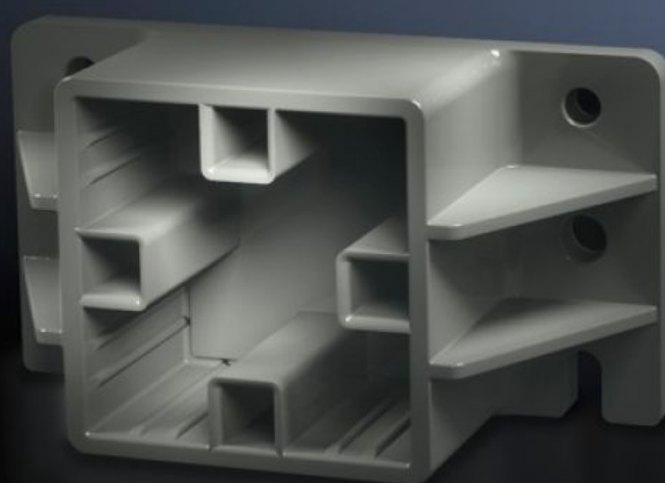

Rittal – The System.

Faster – better – everywhere.

SV 9659.010 Homloktartó

Állapot: 2024.09.27. (Forrás: [rittal.com/hu-hu](https://www.rittal.com/hu-hu))

ENCLOSURES

POWER DISTRIBUTION

CLIMATE CONTROL

IT INFRASTRUCTURE

SOFTWARE & SERVICES

FRIEDHELM LOH GROUP