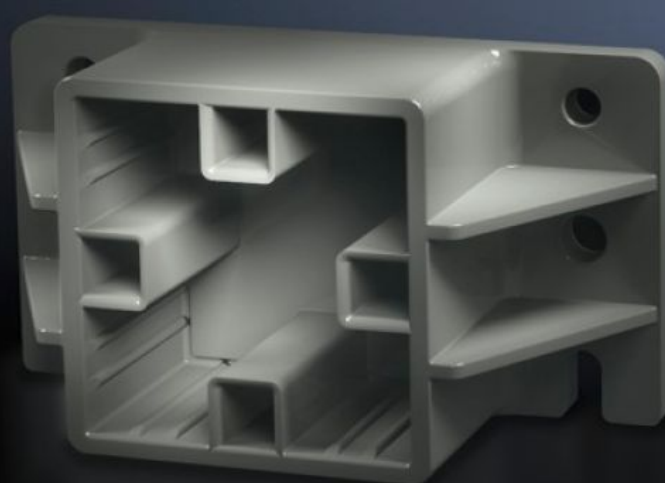

Rittal – The System.

Faster – better – everywhere.

SV 9649.010 Homloktartó

Állapot: 2024.09.26. (Forrás: [rittal.com/hu-hu](https://www.rittal.com/hu-hu))

ENCLOSURES

POWER DISTRIBUTION

CLIMATE CONTROL

IT INFRASTRUCTURE

SOFTWARE & SERVICES

FRIEDHELM LOH GROUP