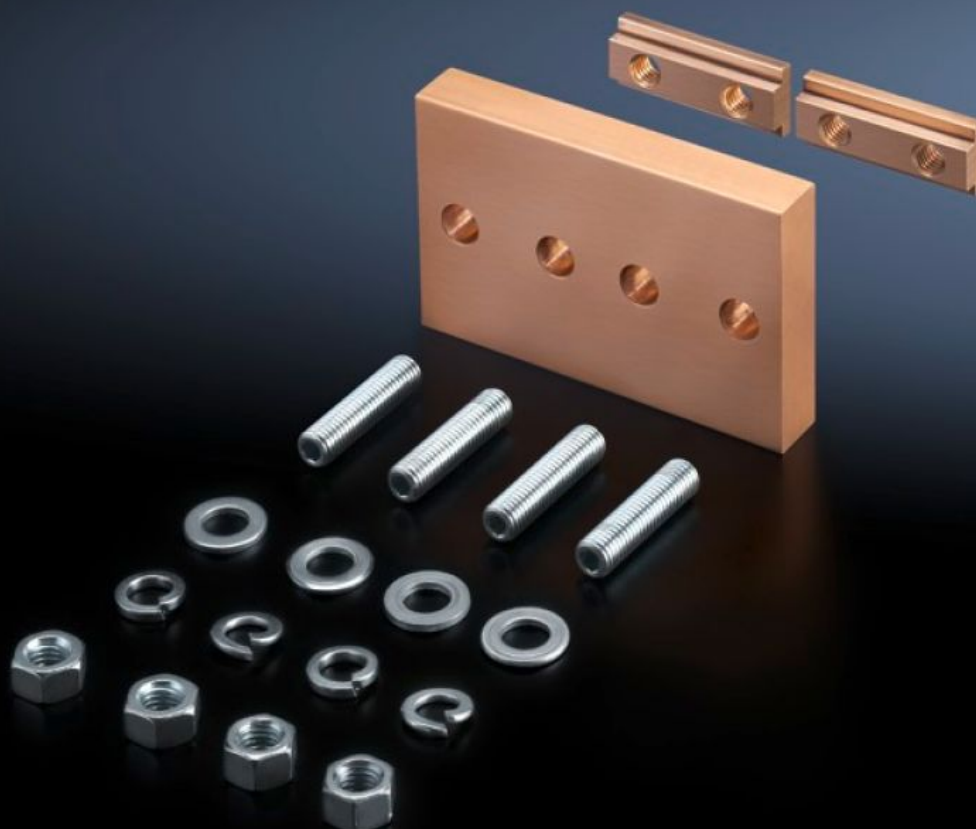

Rittal – The System.

Faster – better – everywhere.

SV 9640.191

E-Cu hosszösszekötő

Állapot: 2024.10.19. (Forrás: rittal.com/hu-hu)

ENCLOSURES

POWER DISTRIBUTION

CLIMATE CONTROL

IT INFRASTRUCTURE

SOFTWARE & SERVICES

FRIEDHELM LOH GROUP

SV 9640.191 - E-Cu hosszösszekötő

A Maxi-PLS gyűjtősínek egyszerű soroló összekötéséhez.

Jellemzők

Cikkszám	SV 9640.191
Alkalmazási területek	Maxi-PLS gyűjtősínek egyszerű soroló összekötéséhez.
Anyag	E-Cu
Egységcsomag	Hosszanti összekötőelem Horonycsapok Csapok Rögzítési segédanyagokkal együtt
Megfelelő gyűjtősínekhez	Maxi-PLS 45 Maxi-PLS 45 S
Csomagolási egység	1 db
Tömeg/cs. e.	1,72 kg
Nettó tömeg	1.7
Bruttó tömeg	1.723
Réz tartalom (kg/db)	1.52
Vámtarifaszám	73182900
EAN	4028177642959
ETIM 7.0	EC001900
ECLASS 8.0	27400613