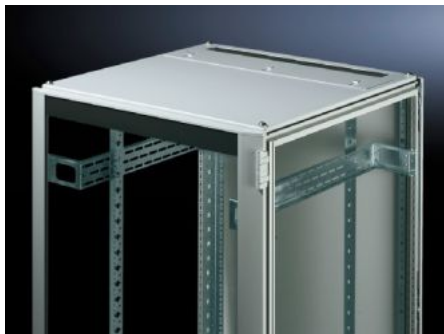

Rittal – The System.

Faster – better – everywhere.

TS 7826.805

Tetőlemez a kábelbevezetéshez, két részre osztott

Állapot: 2024.10.19. (Forrás: rittal.com/hu-hu)

ENCLOSURES

POWER DISTRIBUTION

CLIMATE CONTROL

IT INFRASTRUCTURE

SOFTWARE & SERVICES

FRIEDHELM LOH GROUP

TS 7826.805 - Tetőlemez a kábelbevezetéshez, két részre osztott VX, VX IT, TS, TS IT-hoz

A két részre osztott kivitel révén utólag is kényelmesen felszerelhető. Az utólagos kábelbevezetéshez a lemez elülső részét egyszerűen le kell venni.

Jellemzők

Cikkszám	TS 7826.805
Termékleírás	Az alapkivitelhez tartozó tető lecseréléséhez. A hátsó részen csúszó szögidommal ellátva. Mindkét oldalon gumi szorítóprofil a kábelkötegek és kábelágak rögzítéséhez. A keret szimmetrikus szerkezete révén a tetőlemez elforgatásával akár oldalsó kábelbevezetés is megvalósítható. A két részre osztott kivitelnek köszönhetően az utólagos bekötés bármikor lehetséges.
Anyag	Acéllemez
Szín	RAL 7035
Használható	Szélesség: 800 mm Mélység: 1.000 mm
Csomagolási egység	1 db
Tömeg/cs. e.	11,695 kg
Nettó tömeg	11.11
Bruttó tömeg	11.695
Vámtarifaszám	94039910
EAN	4028177345386
E-Number Sweden	E7239744