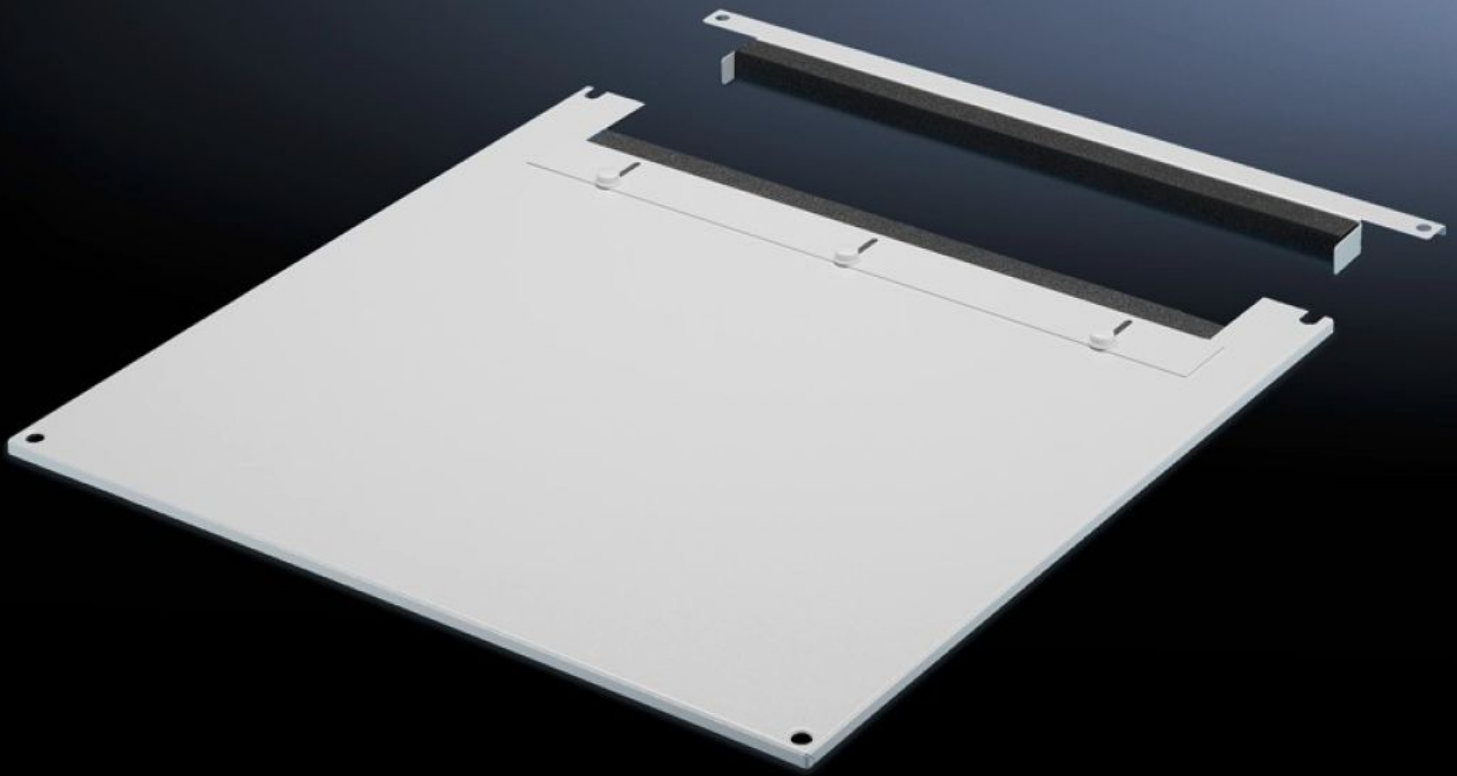

Rittal – The System.

Faster – better – everywhere.

TS 7826.805

Tetőlemez a kábelbevezetéshez, két részre osztott

Állapot: 2024.10.19. (Forrás: rittal.com/hu-hu)

ENCLOSURES

POWER DISTRIBUTION

CLIMATE CONTROL

IT INFRASTRUCTURE

SOFTWARE & SERVICES

FRIEDHELM LOH GROUP

TS 7826.805 - Tetőlemez a kábelbevezetéshez, két részre osztott VX, VX IT, TS, TS IT-hoz

A két részre osztott kivitel révén utólag is kényelmesen felszerelhető. Az utólagos kábelbevezetéshez a lemez elülső részét egyszerűen le kell venni.

Jellemzők

Cikkszám	TS 7826.805
Termékleírás	Az alapkivitelhez tartozó tető lecseréléséhez. A hátsó részen csúszó szögidommal ellátva. Mindkét oldalon gumi szorítóprofil a kábelkötegek és kábelágak rögzítéséhez. A keret szimmetrikus szerkezete révén a tetőlemez elforgatásával akár oldalsó kábelbevezetés is megvalósítható. A két részre osztott kivitelnek köszönhetően az utólagos bekötés bármikor lehetséges.
Anyag	Acéllemez
Szín	RAL 7035
Használható	Szélesség: 800 mm Mélység: 1.000 mm
Csomagolási egység	1 db
Tömeg/cs. e.	11,695 kg
Nettó tömeg	11.11
Bruttó tömeg	11.695
Vámtarifaszám	94039910
EAN	4028177345386
E-Number Sweden	E7239744