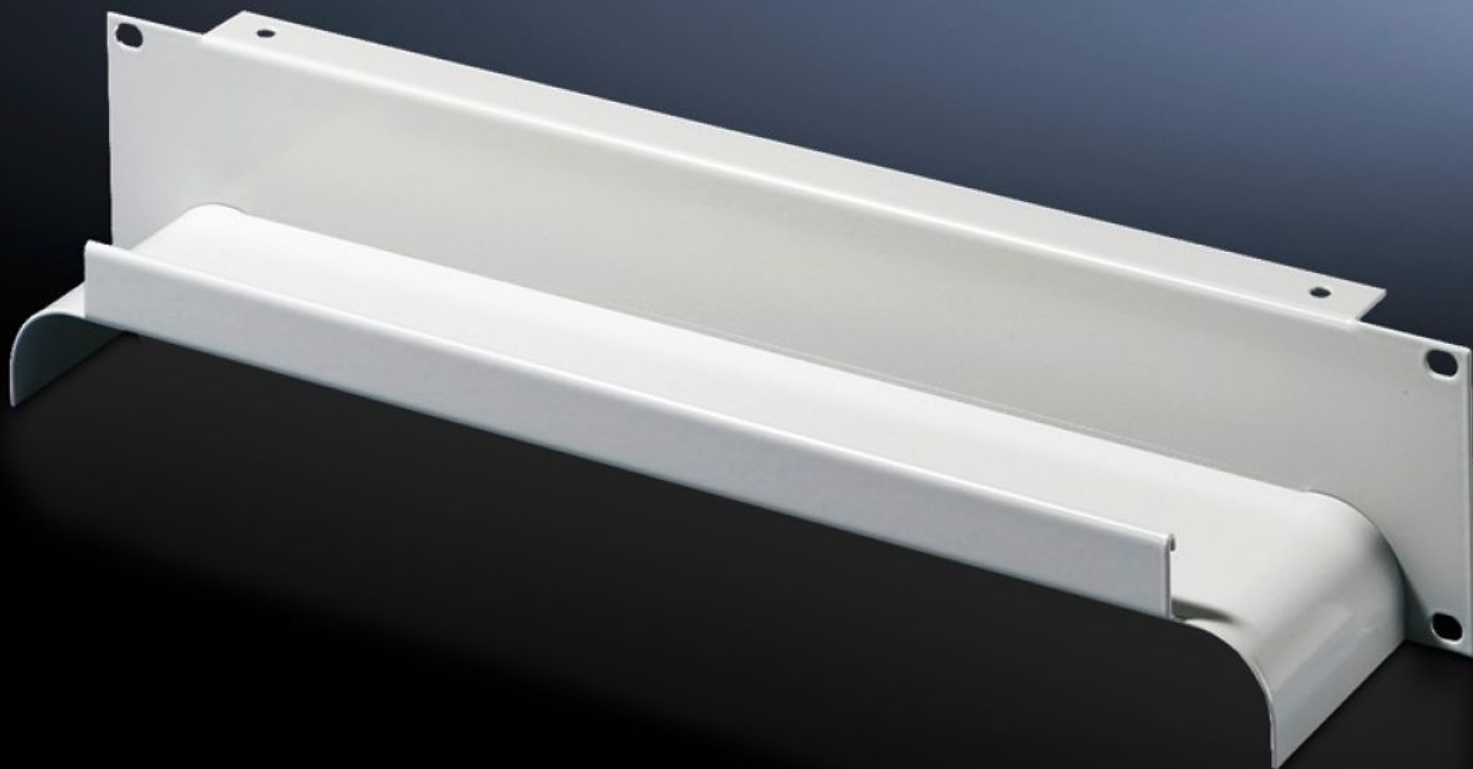

Rittal – The System.

Faster – better – everywhere.

DK 7269.235 2U kábeltálca

Állapot: 2024.10.19. (Forrás: rittal.com/hu-hu)

ENCLOSURES

POWER DISTRIBUTION

CLIMATE CONTROL

IT INFRASTRUCTURE

SOFTWARE & SERVICES

FRIEDHELM LOH GROUP