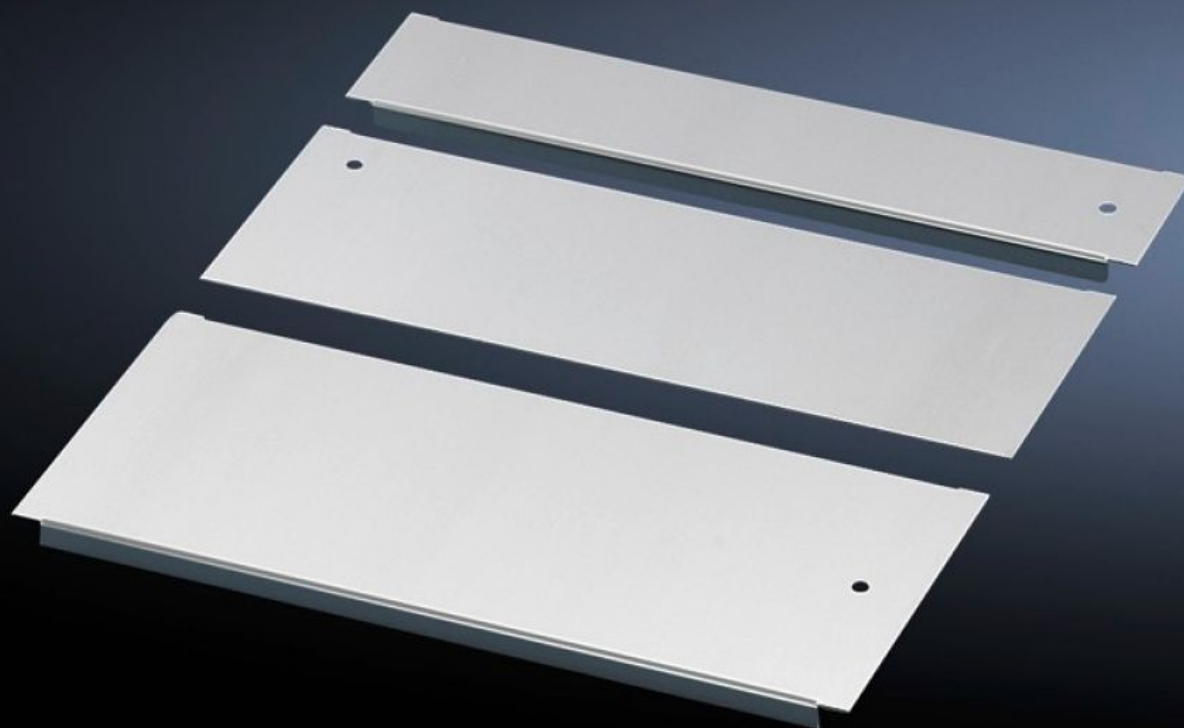

Rittal – The System.

Faster – better – everywhere.

DK 5502.550 Feneklemez

Állapot: 2025.02.01. (Forrás: rittal.com/hu-hu)

ENCLOSURES

POWER DISTRIBUTION

CLIMATE CONTROL

IT INFRASTRUCTURE

SOFTWARE & SERVICES

FRIEDHELM LOH GROUP