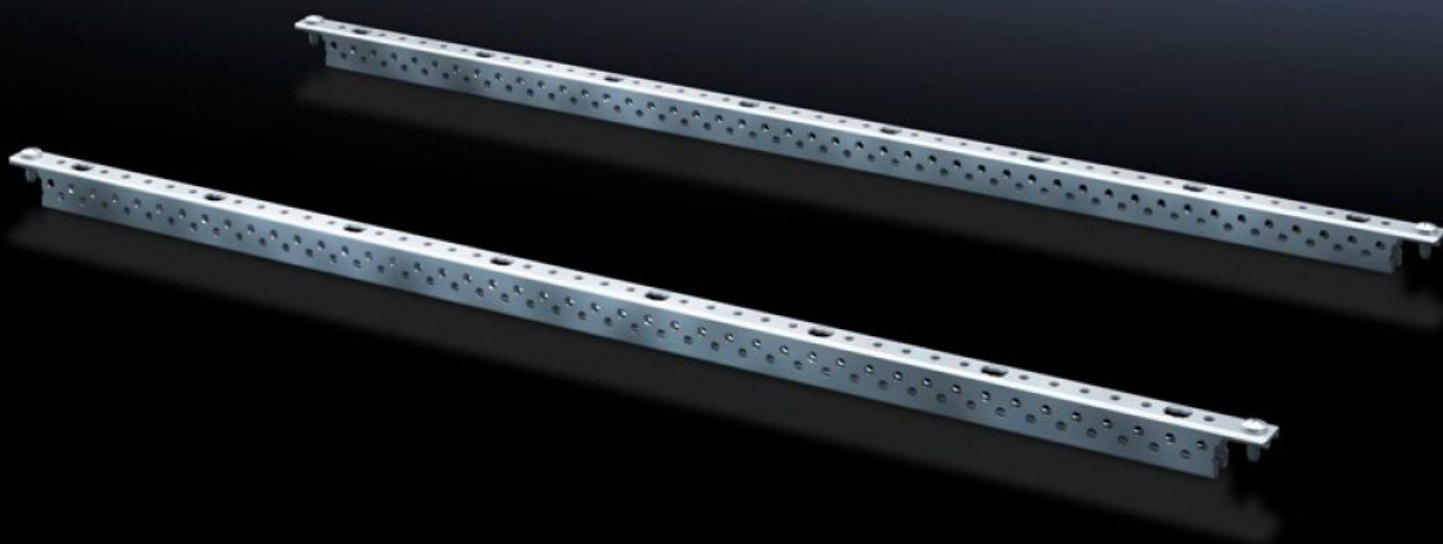

Rittal – The System.

Faster – better – everywhere.

SV 9666.753

Profilés de montage ISV

État: 3/07/2024 (La source: rittal.com/fr-fr)

ENCLOSURES

POWER DISTRIBUTION

CLIMATE CONTROL

IT INFRASTRUCTURE

SOFTWARE & SERVICES

FRIEDHELM LOH GROUP

SV 9666.753 - Profilés de montage ISV pour coffrets électriques AX

Pour le compartimentage vertical du cadre porteur dans les coffrets électriques AX / AE.

Caractéristiques

Référence	SV 9666.753
Description produit	Pour le compartimentage vertical du cadre porteur dans le coffret électrique.
Matériau	Tôle d'acier
Finition	Zinguée
Dimensions	Hauteur: 450 mm
Taille	Unités de hauteur (U) de 150 mm: 3
Unité d'emballage	2 p.
Poids/UE	0,614 kg
Numéro du tarif douanier	39269097
EAN	4028177679924
ETIM 7.0	EC001900
ECLASS 8.0	27400613