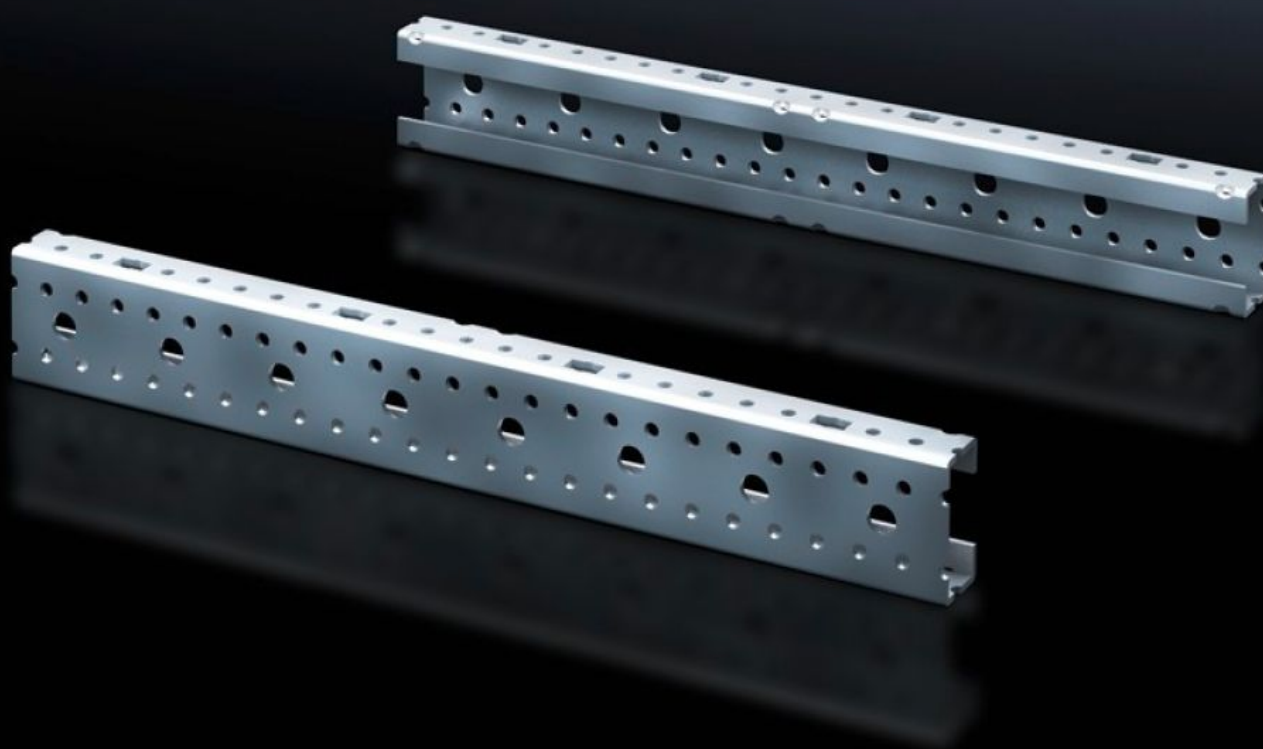

Rittal – The System.

Faster – better – everywhere.

SV 9666.712 Profilés de montage ISV

État: 3/07/2024 (La source: rittal.com/fr-fr)

ENCLOSURES

POWER DISTRIBUTION

CLIMATE CONTROL

IT INFRASTRUCTURE

SOFTWARE & SERVICES

FRIEDHELM LOH GROUP

SV 9666.712 - Profilés de montage ISV pour armoires VX

Pour le compartimentage vertical du cadre porteur dans les armoires électriques VX/TS/SE.

Caractéristiques

Référence	SV 9666.712
Description produit	Pour le compartimentage vertical du cadre porteur dans l'armoire.
Matériau	Tôle d'acier
Finition	Zinguée
Dimensions	Hauteur: 1.800 mm
Taille	Unités de hauteur (U) de 150 mm: 12
Unité d'emballage	2 p.
Poids/UE	4,306 kg
Numéro du tarif douanier	39269097
EAN	4028177676619
ETIM 7.0	EC001900
ECLASS 8.0	27400613