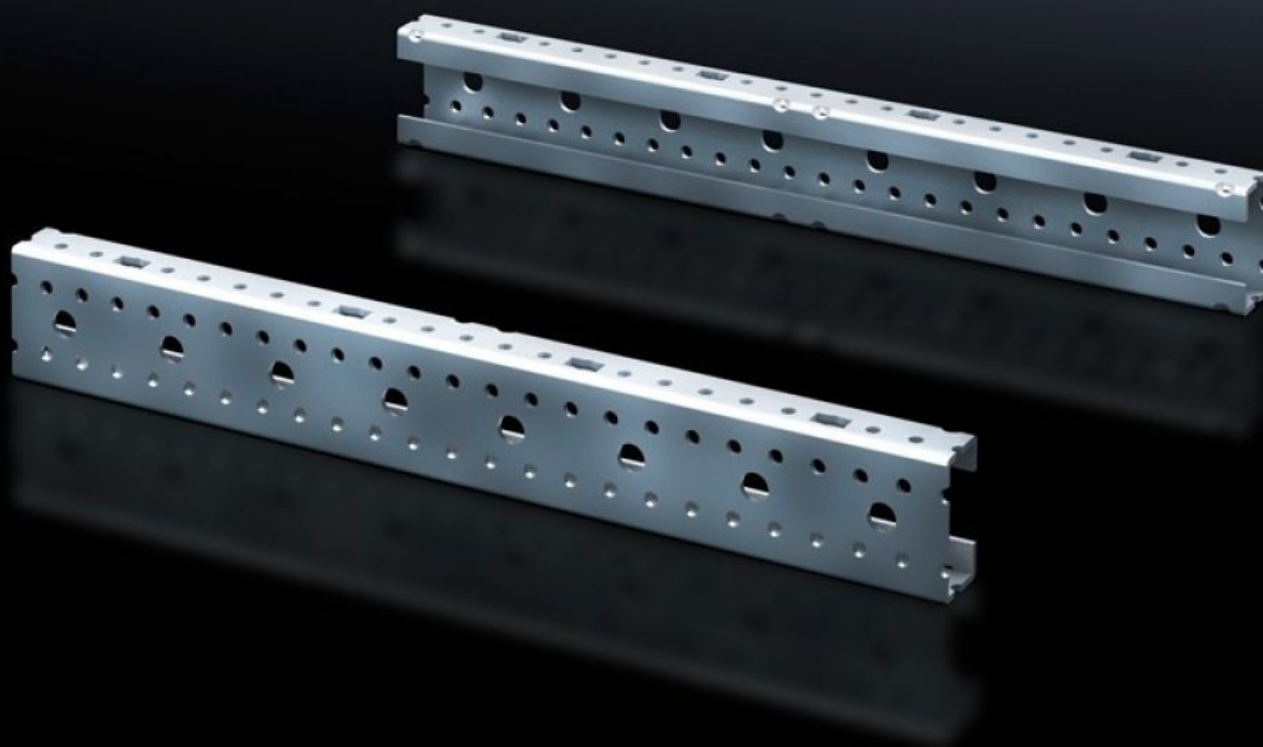

Rittal – The System.

Faster – better – everywhere.

SV 9666.711

Profilés de montage ISV

État: 3/07/2024 (La source: rittal.com/fr-fr)

ENCLOSURES

POWER DISTRIBUTION

CLIMATE CONTROL

IT INFRASTRUCTURE

SOFTWARE & SERVICES

FRIEDHELM LOH GROUP

SV 9666.711 - Profilés de montage ISV pour armoires VX

Pour le compartimentage vertical du cadre porteur dans les armoires électriques VX/TS/SE.

Caractéristiques

Référence	SV 9666.711
Description produit	Pour le compartimentage vertical du cadre porteur dans l'armoire.
Matériau	Tôle d'acier
Finition	Zinguée
Dimensions	Hauteur: 1.650 mm
Taille	Unités de hauteur (U) de 150 mm: 11
Unité d'emballage	2 p.
Poids/UE	4,06 kg
Numéro du tarif douanier	73269098
EAN	4028177691544
ETIM 7.0	EC001900
ECLASS 8.0	27400613