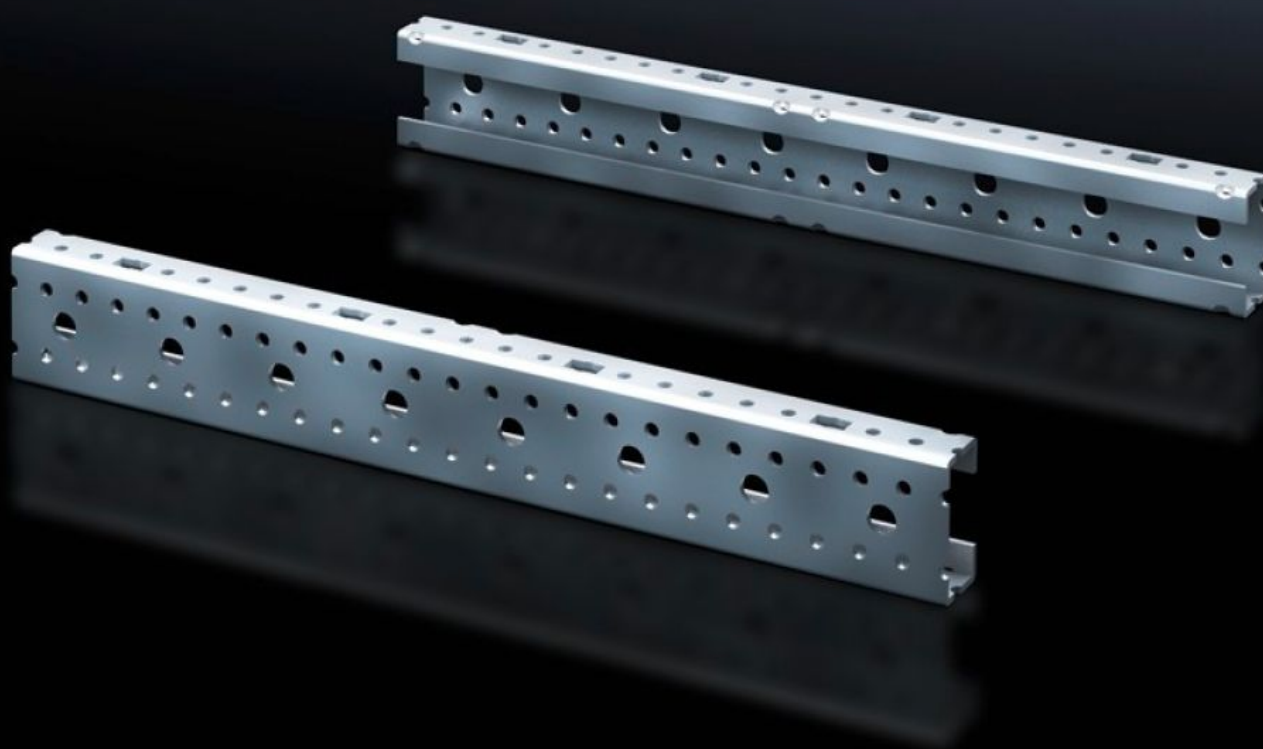

Rittal – The System.

Faster – better – everywhere.

SV 9666.707

Profilés de montage ISV

État: 3/07/2024 (La source: rittal.com/fr-fr)

ENCLOSURES

POWER DISTRIBUTION

CLIMATE CONTROL

IT INFRASTRUCTURE

SOFTWARE & SERVICES

FRIEDHELM LOH GROUP