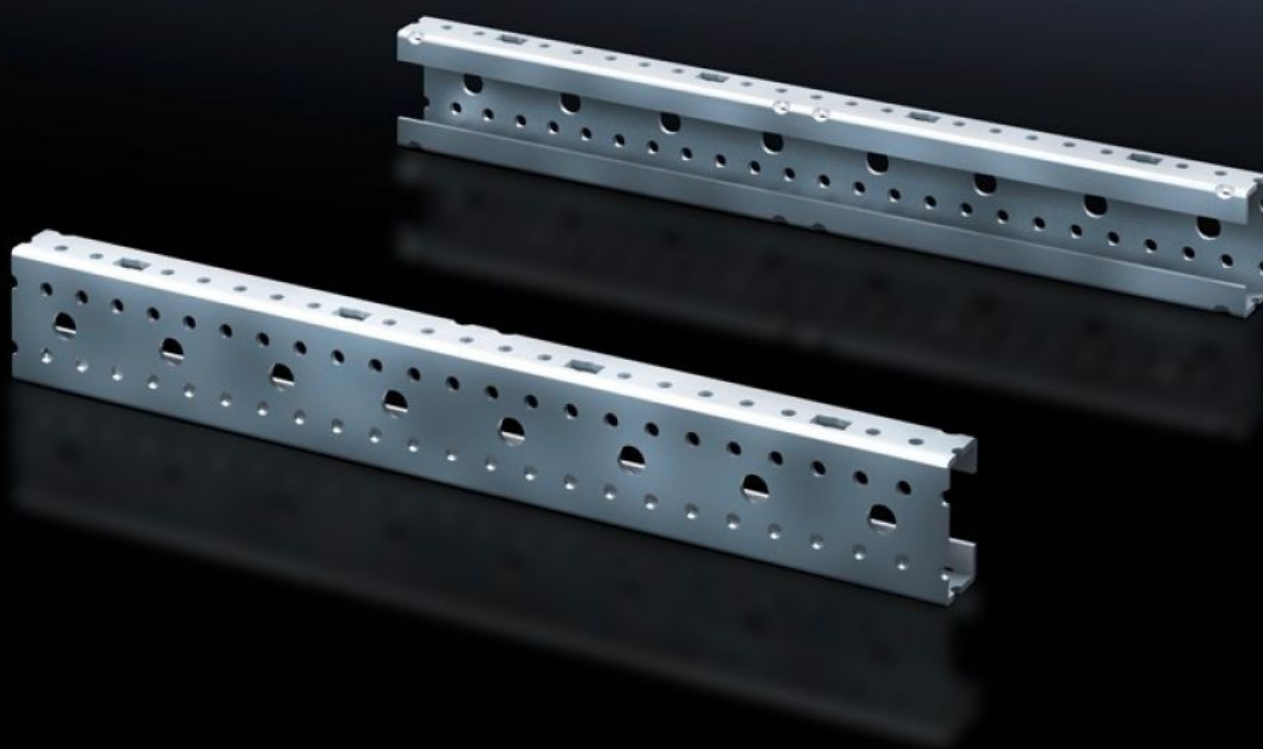

Rittal – The System.

Faster – better – everywhere.

SV 9666.706

Profilés de montage ISV

État: 3/07/2024 (La source: rittal.com/fr-fr)

ENCLOSURES

POWER DISTRIBUTION

CLIMATE CONTROL

IT INFRASTRUCTURE

SOFTWARE & SERVICES

FRIEDHELM LOH GROUP

SV 9666.706 - Profilés de montage ISV pour armoires VX

Pour le compartimentage vertical du cadre porteur dans les armoires électriques VX/TS/SE.

Caractéristiques

Référence	SV 9666.706
Description produit	Pour le compartimentage vertical du cadre porteur dans l'armoire.
Matériau	Tôle d'acier
Finition	Zinguée
Dimensions	Hauteur: 900 mm
Taille	Unités de hauteur (U) de 150 mm: 6
Unité d'emballage	2 p.
Poids/UE	2,2 kg
Numéro du tarif douanier	73269098
EAN	4028177691520
ETIM 7.0	EC001900
ECLASS 8.0	27400613