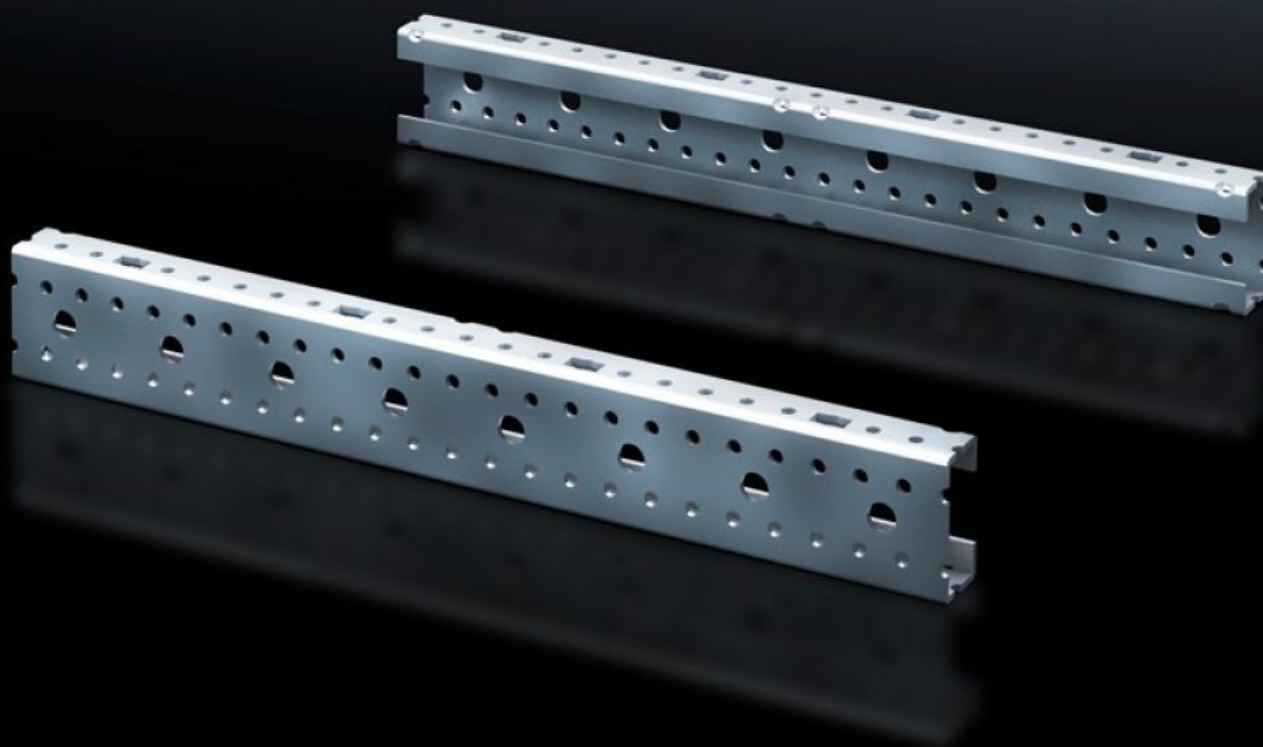

Rittal – The System.

Faster – better – everywhere.

SV 9666.705

Profilés de montage ISV

État: 3/07/2024 (La source: rittal.com/fr-fr)

ENCLOSURES

POWER DISTRIBUTION

CLIMATE CONTROL

IT INFRASTRUCTURE

SOFTWARE & SERVICES

FRIEDHELM LOH GROUP

SV 9666.705 - Profilés de montage ISV pour armoires VX

Pour le compartimentage vertical du cadre porteur dans les armoires électriques VX/TS/SE.

Caractéristiques

Référence	SV 9666.705
Description produit	Pour le compartimentage vertical du cadre porteur dans l'armoire.
Matériau	Tôle d'acier
Finition	Zinguée
Dimensions	Hauteur: 750 mm
Taille	Unités de hauteur (U) de 150 mm: 5
Unité d'emballage	2 p.
Poids/UE	1,84 kg
Numéro du tarif douanier	73269098
EAN	4028177691513
ETIM 7.0	EC001900
ECLASS 8.0	27400613