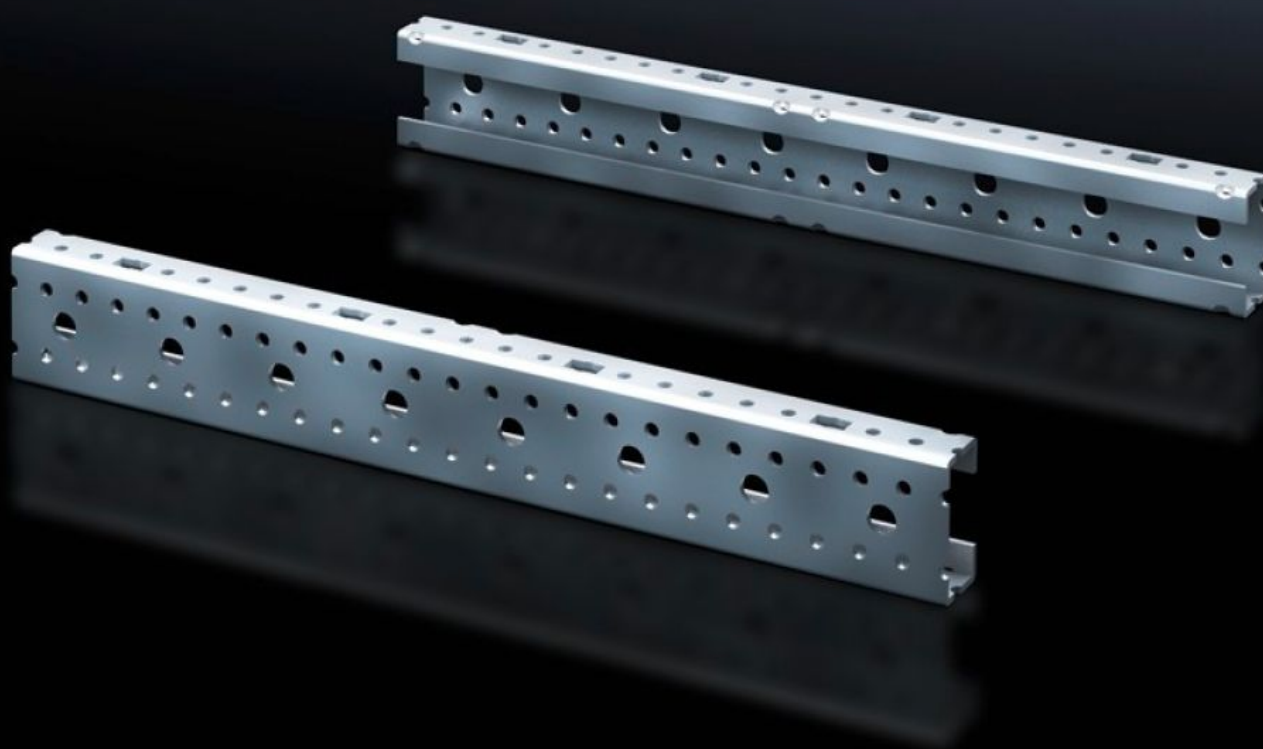

Rittal – The System.

Faster – better – everywhere.

SV 9666.704

Profilés de montage ISV

État: 3/07/2024 (La source: rittal.com/fr-fr)

ENCLOSURES

POWER DISTRIBUTION

CLIMATE CONTROL

IT INFRASTRUCTURE

SOFTWARE & SERVICES

FRIEDHELM LOH GROUP

SV 9666.704 - Profilés de montage ISV pour armoires VX

Pour le compartimentage vertical du cadre porteur dans les armoires électriques VX/TS/SE.

Caractéristiques

Référence	SV 9666.704
Description produit	Pour le compartimentage vertical du cadre porteur dans l'armoire.
Matériau	Tôle d'acier
Finition	Zinguée
Dimensions	Hauteur: 600 mm
Taille	Unités de hauteur (U) de 150 mm: 4
Unité d'emballage	2 p.
Poids/UE	1,408 kg
Numéro du tarif douanier	39269097
EAN	4028177676602
ETIM 7.0	EC001900
ECLASS 8.0	27400613