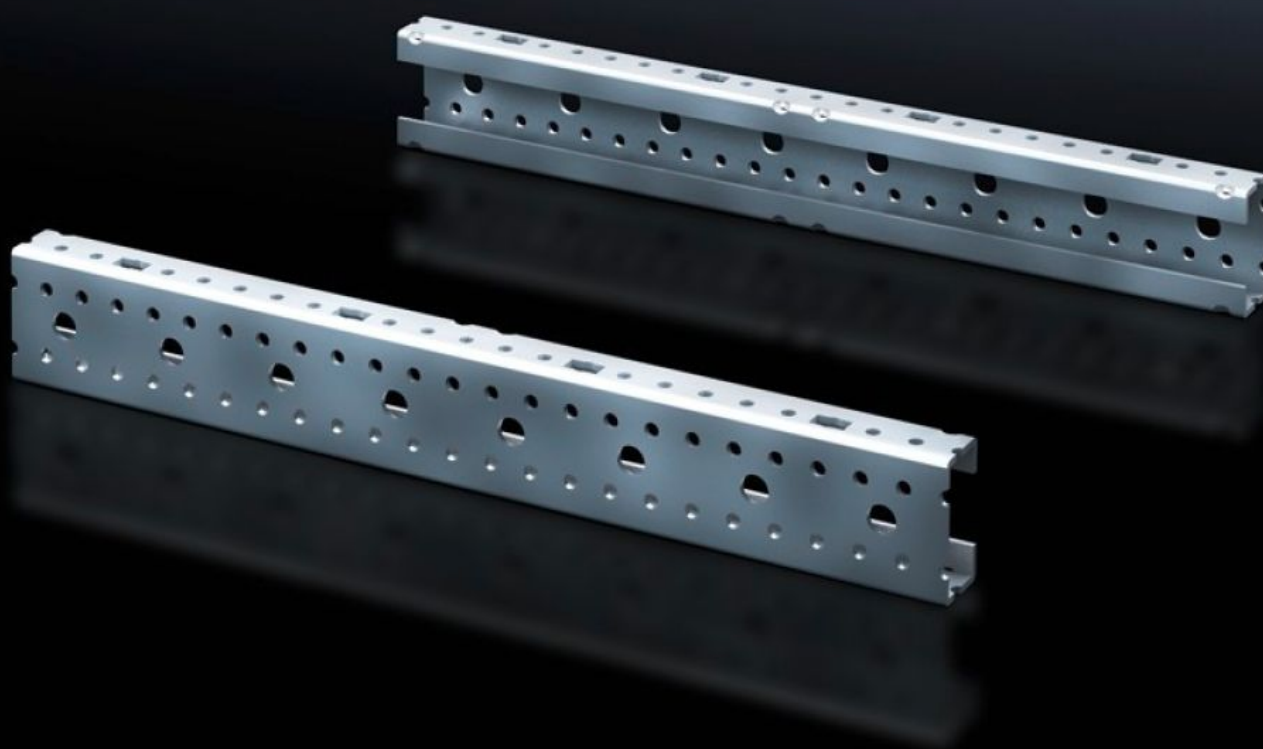

Rittal – The System.

Faster – better – everywhere.

SV 9666.703

Profilés de montage ISV

État: 22/04/2025 (La source: rittal.com/fr-fr)

ENCLOSURES

POWER DISTRIBUTION

CLIMATE CONTROL

IT INFRASTRUCTURE

SOFTWARE & SERVICES

FRIEDHELM LOH GROUP