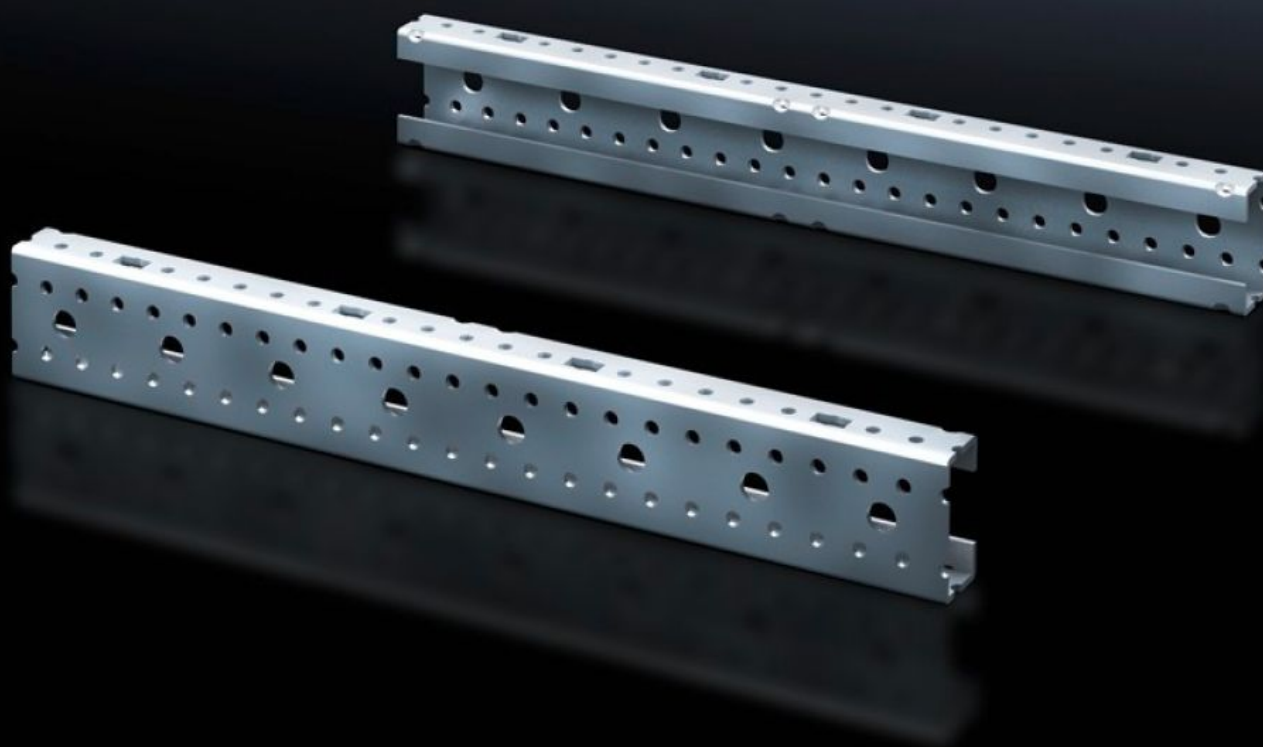

Rittal – The System.

Faster – better – everywhere.

SV 9666.702

Profilés de montage ISV

État: 3/07/2024 (La source: rittal.com/fr-fr)

ENCLOSURES

POWER DISTRIBUTION

CLIMATE CONTROL

IT INFRASTRUCTURE

SOFTWARE & SERVICES

FRIEDHELM LOH GROUP

SV 9666.702 - Profilés de montage ISV pour armoires VX

Pour le compartimentage vertical du cadre porteur dans les armoires électriques VX/TS/SE.

Caractéristiques

Référence	SV 9666.702
Description produit	Pour le compartimentage vertical du cadre porteur dans l'armoire.
Matériau	Tôle d'acier
Finition	Zinguée
Dimensions	Hauteur: 300 mm
Taille	Unités de hauteur (U) de 150 mm: 2
Unité d'emballage	2 p.
Poids/UE	0,708 kg
Numéro du tarif douanier	39269097
EAN	4028177676589
ETIM 7.0	EC001900
ECLASS 8.0	27400613