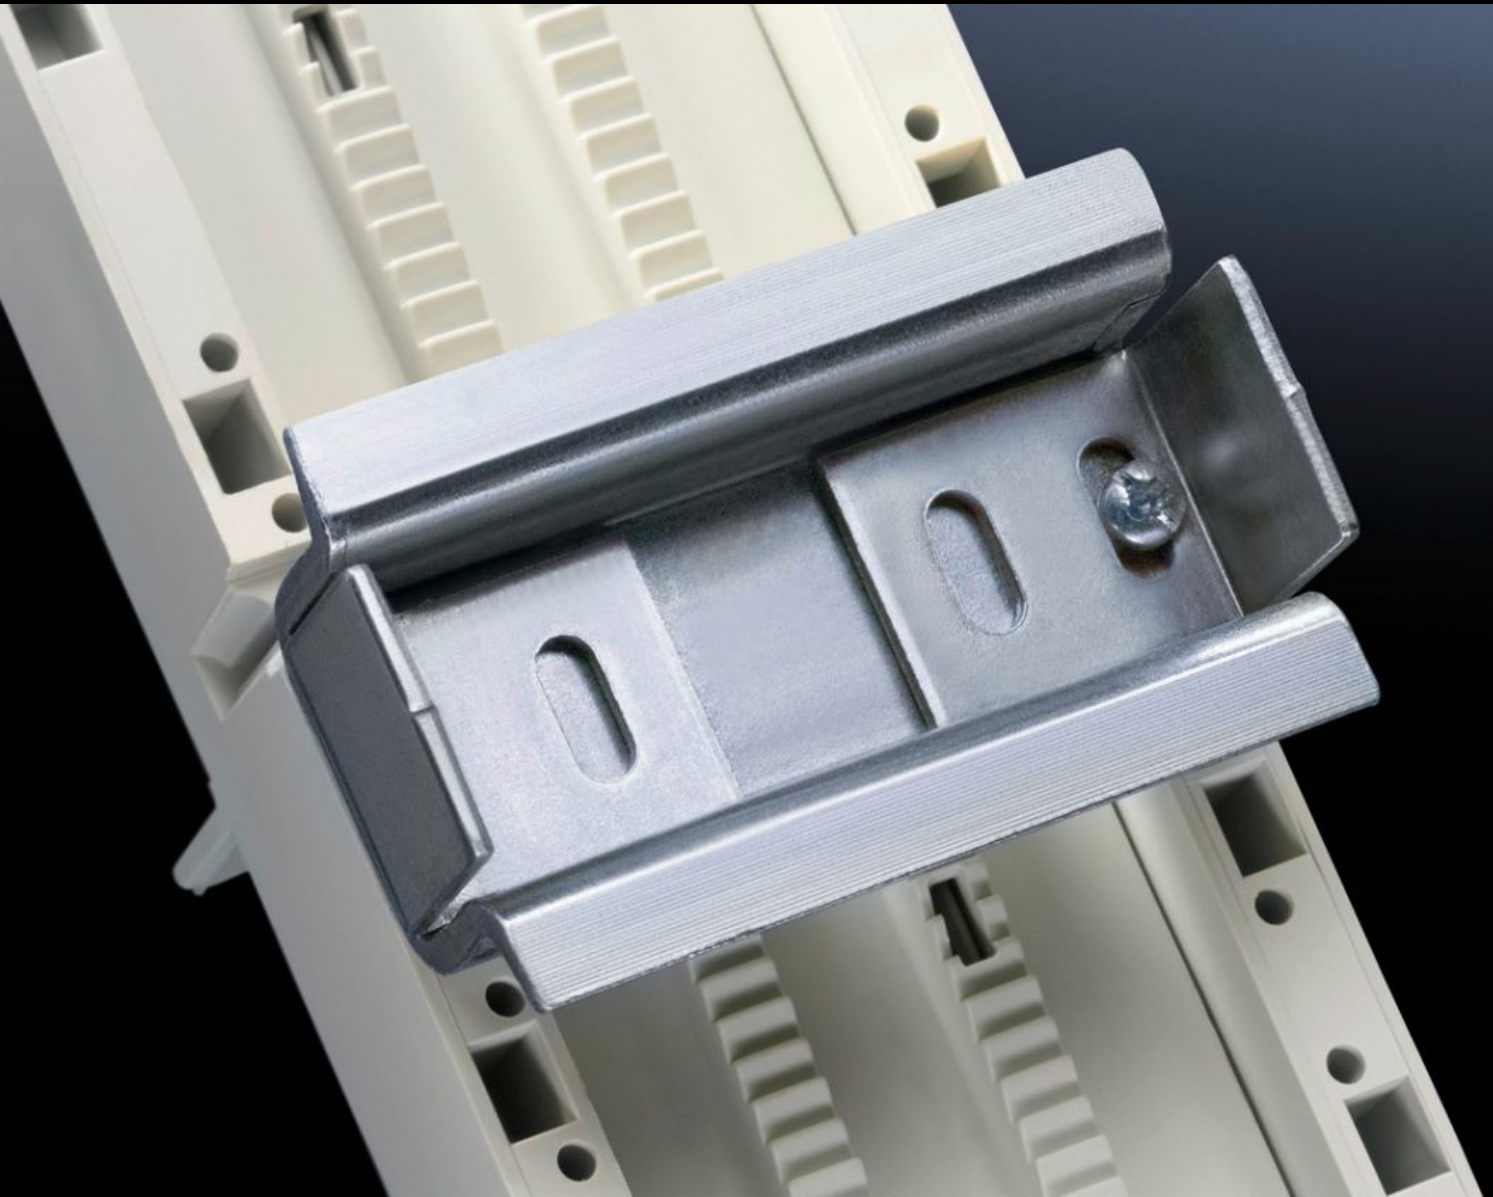

Rittal – The System.

Faster – better – everywhere.

SV 9342.950

Rails porteurs 35 x 15 mm

État: 23/07/2024 (La source: rittal.com/fr-fr)

ENCLOSURES

POWER DISTRIBUTION

CLIMATE CONTROL

IT INFRASTRUCTURE

SOFTWARE & SERVICES

FRIEDHELM LOH GROUP

SV 9342.950 - Rails porteurs 35 x 15 mm pour adaptateurs / supports OM

Pour fixation sur châssis d'adaptation.

Caractéristiques

Référence	SV 9342.950
Description produit	Pour la fixation sur le châssis de l'adaptateur.
Matériau	Tôle d'acier
Finition	Zinguée
Composition de la livraison	Avec vis de fixation et protection anti-décalage latéral
Dimensions	Largeur: 55 mm
Unité d'emballage	5 p.
Poids/UE	0,305 kg
Numéro du tarif douanier	73269098
EAN	4028177503991
ETIM 7.0	EC001285
ECLASS 8.0	27141143